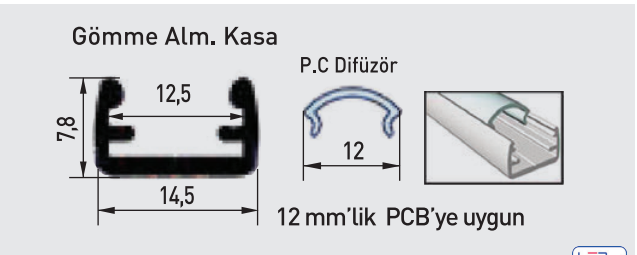

12 V - Sıva Üstü LED Barlar

12 V

OSRAM LED provided by SAMSUNG

Kod	Renk	Kesit	Güç	Işık Akısı	Fiyat
AS10-11203	3000K	12,5 mm	14 W/mt	950 lm/mt	13,00 USD
AS10-11213	4000K	12,5 mm	14 W/mt	1000 lm/mt	13,00 USD
AS10-11233	6500K	12,5 mm	14 W/mt	1050 lm/mt	13,00 USD

Dış mekan LED Barlar için lütfen fiyat alınız.