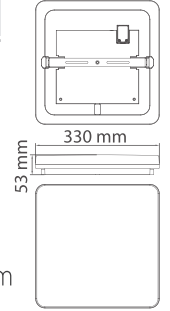

Gerilim: 220 V / Güç: 36 W / I.Akısı: 3500 lm
Koli M.: 10 Ad. Aydınlatma Açısı: 120°