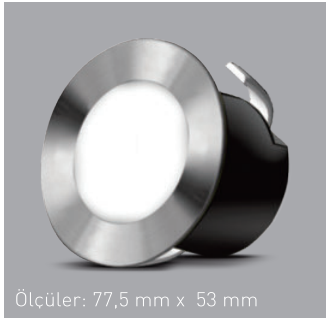

LED Merdiven-Duvar Armatürleri
LED Fixtures

LED Merdiven-Duvar Armatürü

Kod	Renk	Fiyat
AH07-00704	3000K	14,00 USD
AH07-00734	6500K	14,00 USD
AH07-00764	Mavi	14,00 USD

Gerilim : 220 V
Güç : 1,5 W
İzolasyon : IP20
Koli Miktarı : 50 ad

RoHS Compliant | CE | 53 mm | IP20