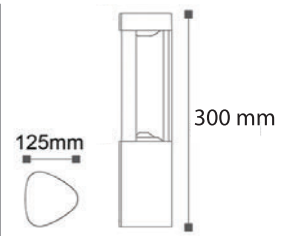

Dallas 300 - Bahçe Armatürü

ISO 9001

30.000 hr

IP54

Kod	Renk	Fiyat
AG43-02002	3000K	109,00 USD
Çalışma Isısı: -25°C/+50°C Materyal: Alüminyum		
Işık Akısı	: 224 lm	
Gerilim	: 220 V / 50-60 Hz	
Güç	: 7 W	
Koli Miktarı	: 8 Ad	