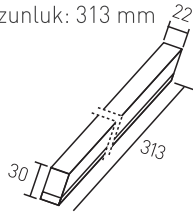

Uzunluk: 313 mm

7,5 W

Kod	Renk	Işık Akısı	Fiyat
AN10-00700	3000 K	630 lm	11,50 USD
AN10-00730	6500 K	675 lm	11,50 USD

Gerilim : 220 V
Güç : 7,5 W
Koli Miktarı : 30 ad

Uzunluk: 543 mm

11 W

Kod	Renk	Işık Akısı	Fiyat
AN10-01100	3000 K	950 lm	14,50 USD
AN10-01130	6500 K	1000 lm	14,50 USD