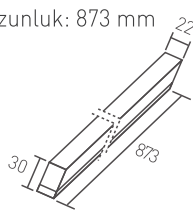

11 W

Kod	Renk	Işık Akısı	Fiyat
AN10-01100	3000 K	950 lm	14,50 USD
AN10-01130	6500 K	1000 lm	14,50 USD

Gerilim : 220 V
Güç : 11 W
Koli Miktarı : 30 ad

Uzunluk: 873 mm