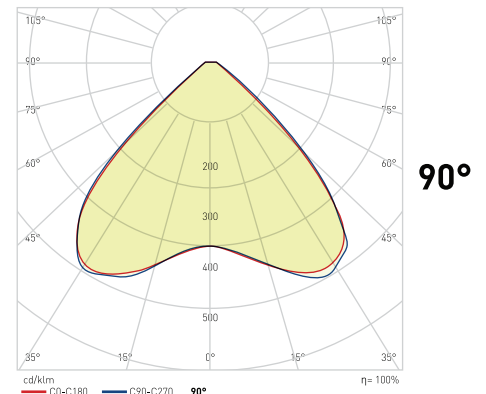

Yüksek sıcaklık koruması ve aşırı yüklenme koruması

Output ripple current (10 hz) <1%

Teknik Özellikler	610 mm	610 mm	910 mm	1180 mm	1180 mm
Güç Tüketimi	60 W +/- 5%	75 W +/- 5%	100 W +/- 5%	120 W +/- 5%	150 W +/- 5%
Besleme Gerilimi	AC 220-240 V	AC 220-240 V	AC 220-240 V	AC 220-240 V	AC 220-240 V
Besleme Akımı	0,026 A	0,039 A	0,434 A	0,521 A	0,652 A
Frekans	50-60 Hz	50-60 Hz	50-60 Hz	50-60 Hz	50-60 Hz
Güç Faktörü	0,98 PF	0,98 PF	0,98 PF	0,98 PF	0,98 PF
Driver Verimliliği	96%	96%	96%	96%	96%
Lümen/Watt	133 lm/W	133 lm/W	133 lm/W	133 lm/W	133 lm/W
Aydınlatma Açısı	60° Standart / 30°, 90° ve Asimetrik Opsiyoneldir.				
Led Tipi	3030 mm	3030 mm	3030 mm	3030 mm	3030 mm
CRI	Ra≥ 80	Ra≥ 80	Ra≥ 80	Ra≥ 80	Ra≥ 80
Işık Akısı	8.000 lm	10.000 lm	13.300 lm	16.000 lm	20.000 lm
Çalışma Isısı	-40+65 °C	-40+65 °C	-40+65 °C	-40+65 °C	-40+65 °C
Surge Capability	4 kv	4 kv	4 kv	4 kv	4 kv
Garanti	2 Yıl	2 Yıl	2 Yıl	2 Yıl	2 Yıl
Led Ömrü	30.000 Saat	30.000 Saat	30.000 Saat	30.000 Saat	30.000 Saat