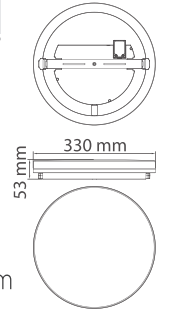

Gerilim: 220 V / Güç: 36 W / I.Akısı: 3500 lm
Koli M.: 10 Ad. Aydınlatma Açısı: 120°