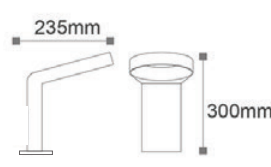

Teras 300 - Bahçe Armatürü

ISO 9001

30.000 hr

IP54

Kod	Renk	Fiyat
AG43-02902	3000K	109,00 USD

Çalışma Isısı: -25°C/+50°C
Materyal: Alüminyum

Işık Akısı : 224 lm

Gerilim : 220 V / 50-60 Hz

Güç : 7 W

Koli Miktarı : 8 Ad

Teras WLA - Bahçe Duvar Aplığı

ISO 9001

30.000 hr

IP54

Çalışma Isısı: -25°C/+50°C
Materyal: Alüminyum

Kod	Renk	Fiyat
AG43-02702	3000K	108,00 USD

Işık Akısı : 224 lm

Gerilim : 220 V / 50-60 Hz

Güç : 7 W

Koli Miktarı : 8 Ad