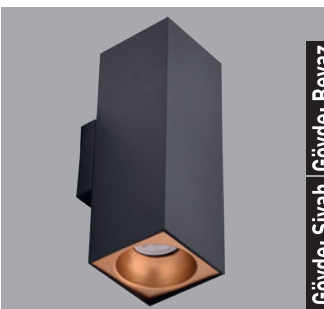

Sıva Üstü Dekoratif Aplik

RoHS Compliant CE ISO 9001

Kod	Reflektör	Fiyat
AH12-05500	Beyaz	61,00 USD
AH12-05510	Siyah	61,00 USD
AH12-05560	Gold	61,00 USD
AH12-05570	Orange	61,00 USD
AH12-05501	Beyaz	61,00 USD
AH12-05511	Siyah	61,00 USD
AH12-05561	Gold	61,00 USD
AH12-05571	Orange	61,00 USD

Gerilim: 220 V Duy Tipi: GU10
Frekans: 50/60 Hz Koli Miktarı: 30 Ad.

Ölçü: 100 mm X 100 mm x 300 mm