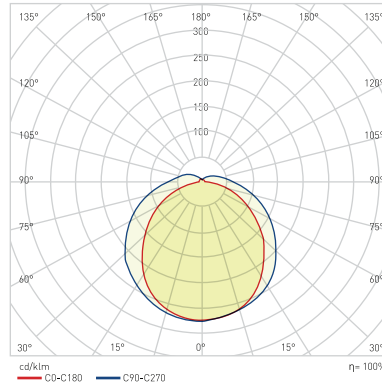

Çeşitli boy ve tipte modellere sahip, değişik montaj seçenekleriyle farklı projeler için işlevsel çözümler sunar. Çeşitli boyutlarda alüminyum profil gövde. Alternatif renk ısıları, uzunluk ve gövde rengi ile sınırsız model seçeneklerini sipariş üzerine sunabiliriz. DALI ve acil durum kiti özelliği isteğe bağlı olarak üretilebilir.

Teknik Özellikler (Osram Driver)

Güç Tüketimi	22 W - 610 mm	36 W / 1010 mm	44 W / 1210 mm
Besleme Gerilimi	AC 220-240 V	AC 220-240 V	AC 220-240 V
Besleme Akımı	0,10 A	0,16 A	0,20 A
Frekans	50-60 Hz	50-60 Hz	50-60 Hz
Güç Faktörü Düzeltmesi	0,95 PF	0,95 PF	0,95 PF
Driver Verimliliği	90%	90%	90%
Lümen/Watt	100 lm/W	100 lm/W	100 lm/W
Led Tipi	2835-3030 mm	2835-3030 mm	2835-3030 mm
CRI	Ra≥80	Ra≥80	Ra≥80
Işık Akısı	2,200 lm	3,600 lm	4,400 lm
Çalışma Isısı	-20/+45 °C	-20/+45 °C	-20/+45 °C
IP	IP20	IP20	IP20
Garanti	2 Yıl	2 Yıl	2 Yıl
Led Ömrü	30.000 Saat	30.000 Saat	30.000 Saat