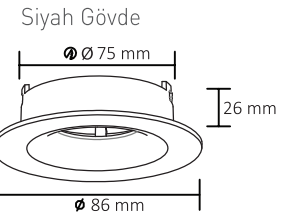

Kod	Fiyat
AH03-04051	6,00 USD