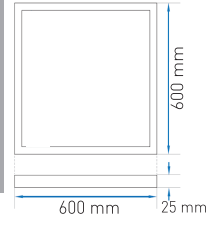

Koli Mik.: 5 ad

LED Slim Panel Armatürler

LED Slim Panel Luminaires

Alüminyum çerçeve yapısı ile yüksek dayanım. İstenilen RAL kodunda çerçeve renk seçeneği. Yüksek kaliteli ve geçirgenlikte PMMA veya PS, LGP difüzör seçeneği. Yüksek sıklıktaki verimli led dizilimi ile kamaşma karanlık bölge ve hotspot yapmayan özellikler ile, çeşitli güçlerde ve renk seçenekleriyle geniş bir kullanım seçeneği sunmaktadır. Standart 30-60-120 cm üretim yapılabilmektedir. DALİ, triac dimming ve acil kit uygulaması opsiyoneldir

RoHS Compliant | CE | ISO 9001 | 30,000 hr | IP20 | 100° | YERLİ ÜRETİM

Teknik Özellikler

	300 X300	600X600	600X600	300 X600	300X1200
Güç Tüketimi	12 W +/- 5%	40 W +/- 5%	48 W +/- 5%	24 W +/- 5%	40 W +/- 5%
Besleme Gerilimi	AC 220-240 V	AC 220-240 V	AC 220-240 V	AC 220-240 V	AC 220-240 V
Besleme Akımı	52 mA	173 mA	208 mA	104 mA	173 mA
Frekans	50-60 Hz	50-60 Hz	50-60 Hz	50-60 Hz	50-60 Hz
Güç Faktörü Düzeltmesi	0,95 Pf	0,95 Pf	0,95 Pf	0,95 Pf	0,95 Pf
Driver Verimliliği	89 %	89 %	89 %	89 %	89 %
Lümen/Watt	85 lm/W	85 lm/W	85 lm/W	85 lm/W	85 lm/W
Led Adedi	60 ad	204 ad	204 ad	120 ad	204 ad
Aydınlatma Açısı	100°	100°	100°	100°	100°
Led Tipi	4014	4014	4014	4014	4014
CRI	Ra≥80	Ra≥80	Ra≥80	Ra≥80	Ra≥80
Işık Akısı	1,020 lm	3,400 lm	4,080 lm	2,040 lm	3,400 lm
Çalışma Isısı	-20/+45 °C	-20/+45 °C	-20/+45 °C	-20/+45 °C	-20/+45 °C
İP	IP 20	IP 20	IP 20	IP 20	IP 20
Garanti	2 Yıl	2 Yıl	2 Yıl	2 Yıl	2 Yıl
Led Ömrü	30.000 Saat	30.000 Saat	30.000 Saat	30.000 Saat	30.000 Saat