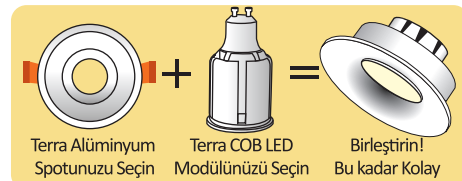

Kesim Ölçüsü : 75 mm
Koli Miktarı : 100 ad

Terra 8W COB LED Aydınlatma Modül

RoHS Compliant | CE | IP20

Kod	Renk	Fiyat
AA24-1850	3000K	LÜTFEN
AA24-1851	4000K	FİYAT
AA24-1853	6500K	SORUNUZ

Gerilim : 220 V
Güç : 8 W
Işık Akısı : 640 lm
Aydınlatma Açısı : 38°
Koli Miktarı : 50 ad