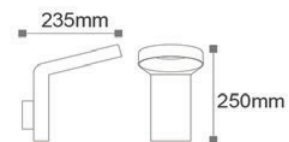

LED Bahçe Armatürleri

LED Garden Fixtures

Teras 800 - Bahçe Armatürü

ISO 9001

30.000 hr

IP54

Kod	Renk	Fiyat
AG43-03202	3000K	148,00 USD

Çalışma Isısı: -25°C/+50°C
Materyal: Alüminyum

Işık Akısı : 210 lm

Gerilim : 220 V / 50-60 Hz

Güç : 7 W

Koli Miktarı : 4 Ad

Teras 500 - Bahçe Armatürü

ISO 9001

30.000 hr

IP54

Kod	Renk	Fiyat
AG43-03002	3000K	122,00 USD

Çalışma Isısı: -25°C/+50°C
Materyal: Alüminyum

Işık Akısı : 208 lm

Gerilim : 220 V / 50-60 Hz

Güç : 7 W

Koli Miktarı : 4 Ad

Teras 300 - Bahçe Armatürü

ISO 9001

30.000 hr

IP54

Kod	Renk	Fiyat
AG43-02902	3000K	109,00 USD

Çalışma Isısı: -25°C/+50°C
Materyal: Alüminyum

Işık Akısı : 224 lm

Gerilim : 220 V / 50-60 Hz

Güç : 7 W

Koli Miktarı : 8 Ad

Teras WLA - Bahçe Duvar Aplığı

ISO 9001

30.000 hr

IP54

Çalışma Isısı: -25°C/+50°C
Materyal: Alüminyum

Kod	Renk	Fiyat
AG43-02702	3000K	108,00 USD

Işık Akısı : 224 lm

Gerilim : 220 V / 50-60 Hz

Güç : 7 W

Koli Miktarı : 8 Ad

OSRAM LED