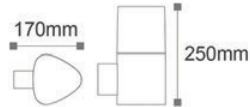

Hera WLA - Bahçe Duvar Aplığı

Kod	Fiyat
AG36-00012	58,00 USD