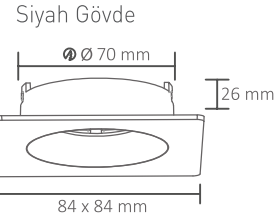

Kod	Fiyat
AH03-04041	6,00 USD