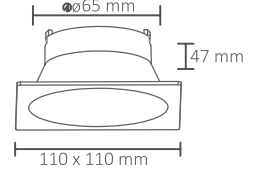

Kesim Ölçüsü : 65 mm
Koli Miktarı : 100 ad