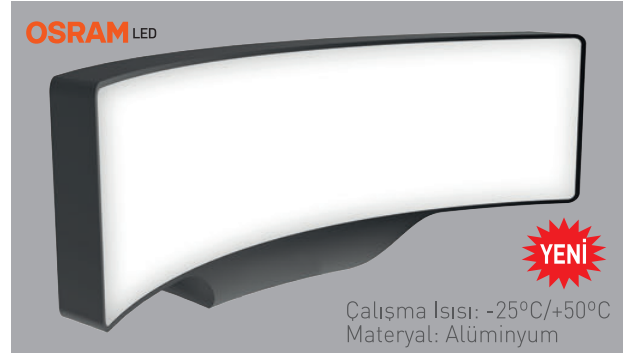

Norma - Bahçe Duvar Apliği

Kod	Kasa	Renk	Fiyat
AG40-02002	Siyah	3000K	130,00 USD

Gerilim : 220 V / 50-60 Hz
Güç : 13 W
Işık Akısı : 922 lm 30.000 hr IP5
Koli Miktarı : 8 Ad

285 mm x 106 mm x 110 mm