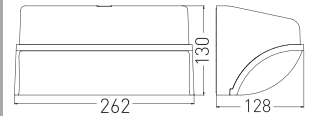

LED Tavan/Duvar Armatürleri ve Aplikleri

Ceiling/Wall Fixtures and Apliques

12W LED Tavan ve Duvar Apliği

IP54

YENİ

IK06

Kod	Renk	Fiyat
AT10-61201	3000K	23,00 USD

Aydınlatma Açısı: 110°

Gerilim: 220 V
I.Akısı: 720 lm
Gövde: Siyah
Koli M.: 20 Ad.

18W LED Tavan ve Duvar Apliği

IP54

YENİ

IK06

Kod	Renk	Fiyat
AT10-71801	3000K	35,00 USD
AT10-71831	6500K	35,00 USD

Aydınlatma Açısı: 35°

Gerilim: 220 V
I.Akısı: 1260 lm
Gövde: Siyah
Koli M.: 16 Ad.

15W LED Tavan ve Duvar Apliği

IP54

YENİ

IK06

Kod	Renk	Fiyat
AT11-21501	3000K	25,00 USD
AT11-21531	6500K	25,00 USD

Aydınlatma Açısı: 110°

Gerilim: 220 V
I.Akısı: 1050 lm
Gövde: Siyah
Koli M.: 24 Ad.

30W LED Duvar Armatürü

IP65

YENİ

Aydınlatma Açısı: 100°

IK06

Kod	Renk	Fiyat
AH07-06400	3000K	29,00 USD
AH07-06430	6500K	29,00 USD

Aydınlatma Açısı: 100°

Gerilim: 220 V
I.Akısı: 1900 lm
Gövde: Siyah
Koli M.: 10 Ad.

18W LED Tavan ve Duvar Armatürü

RoHS Compliant | CE | 360° | IP65

IK03

Kod	Renk	I.Akısı	Ölçü	Fiyat
AT11-11800	3000K	1190 lm	190 x 190 x 55 mm	22,00 USD
AT11-11830	6500K	1275 lm	190 x 190 x 55 mm	22,00 USD

Aydınlatma Açısı: 100°
PP Gövde + PC OPAL Kapak

Gövde: Beyaz
Koli M.: 24 Ad.

Gerilim: 220 V
50-60 Hz

15W LED Duvar Apliği

IP65

YENİ

IK06

Aydınlatma Açısı: 120°

Kod	Renk	Fiyat
AH07-06630	3000K	18,00 USD

Gerilim: 220 V
I.Akısı: 1200 lm
Gövde: Siyah
Koli M.: 20 Ad.

18W LED Tavan ve Duvar Armatürü

IP65

IK03

PP Gövde + PC OPAL Kapak

Kod	Renk	Fiyat
AT10-51831	6500K	32,00 USD

Aydınlatma Açısı: 100°

IP65 Ø 230 mm X h 73 mm

Gerilim: 220 V
I.Akısı: 1190 lm
Gövde: Siyah
Koli M.: 24 Ad.

18W LED Tavan ve Duvar Armatürü

IP65

IK03

PP Gövde + PC OPAL Kapak

Kod	Renk	Fiyat
AT10-21801	3000K	32,00 USD

Aydınlatma Açısı: 100°

IP65 Ø 230 mm X h 78 mm

Gerilim: 220 V
I.Akısı: 595 lm
Gövde: Siyah
Koli M.: 24 Ad.

18W LED Tavan ve Duvar Armatürü

IP65

IK03

PP Gövde + PC OPAL Kapak