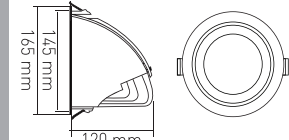

Kesim Ölçüsü : 150 mm
Aydınlatma Açısı : 24°-45°
Gövde Rengi : Beyaz

36W COB LED Salyangoz Armatür

Kod	Renk I.	I. Akısı	Fiyat
AD36-01300	3000K	4000 lm	73,00 USD
AD36-01310	4000K	4050 lm	73,00 USD
AD36-01330	6500K	4150 lm	73,00 USD