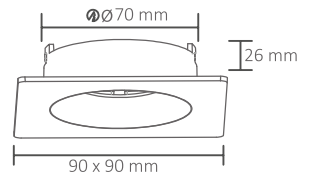

Kesim Ölçüsü : 70 mm
Koli Miktarı : 100 ad