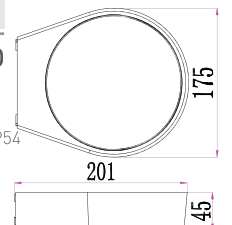

Çalışma Isısı: -25°C/+50°C
Materyal: Alüminyum

OSRAM LED

Kod	Kasa	Renk	Fiyat
AG40-01202	Siyah	3000K	110,00 USD

Gerilim : 220 V / 50-60 Hz
Güç : 10 W
Işık Akısı : 435 lm
Aydınlatma Açısı : 120°
Koli Miktarı : 16 ad

30.000 hr IP54