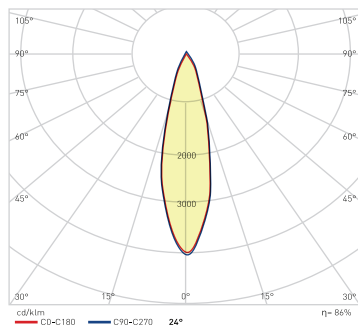

RoHS
Compliant

CE

ISO 9001

30.000 hr

IP20

24°
45°

YERLİ
ÜRETİM

OSRAM