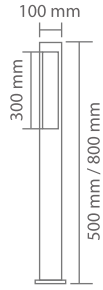

Regulus Bahçe Apliği

Kod	Duy	Fiyat
AG43-08012	E27	64,00 USD

Materyal: Alüminyum+Pleksi Glass
Statik Toz Boyalı

LED Regulus Bahçe Direk Arm.

Kod	Boy	Fiyat
AG43-04112	500 mm	190,00 USD
AG43-04212	800 mm	225,00 USD

Materyal: Alüminyum+Pleksi Glass
Statik Toz Boyalı
Gerilim: 12 V DC Renk: 3000K
Güç: 18 W