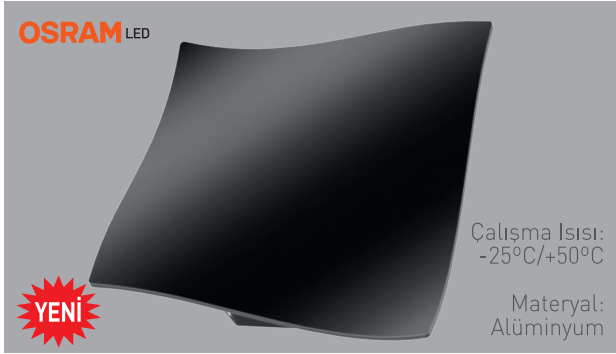

Norma - Bahçe Duvar Apliği

Kod	Kasa	Renk	Fiyat
AG40-01902	Siyah	3000K	84,00 USD

Gerilim : 220 V / 50-60 Hz
Güç : 11 W
Işık Akısı : 656 lm 30.000 hr IP65
Koli Miktarı : 12 Ad

210 mm x 210 mm x 46 mm