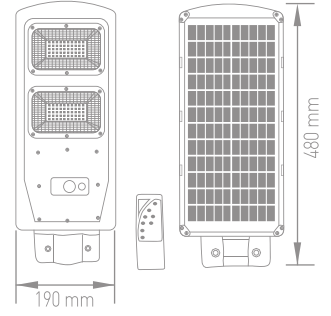

Zaman ayarlı

Akıllı aydınlatma kontrolü

Uzaktan kumanda ile kontrol

Hareket Sensörü

- Güneş enerjisi ile sarj olan yüksek kaliteli pil teknoloji.
- Elektrik bağlantısı gerektirmeyen kolay kurulum.
- Cevre dostu, enerji tasarruflu LED.
- Yağmur geçirmez ABS Plastik Kasa.