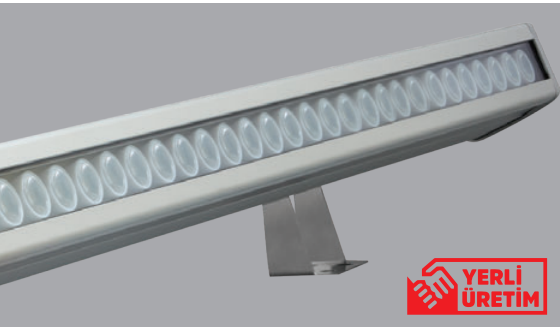

36 W LED Wallwasher

RoHS Compliant

CE

ISO 9001

30,000 hr

IP65

Kod	Güç	Renk Isısı	Std. Aç	Fiyat
AT20-03603	36 W	3000K	30°	118,00 USD
AT20-03633	36 W	6500K	30°	118,00 USD
AT20-03643	36 W	Kırmızı	30°	118,00 USD
AT20-03653	36 W	Yeşil	30°	118,00 USD
AT20-03663	36 W	Mavi	30°	118,00 USD
AT20-03673	36 W	Sarı	30°	118,00 USD
AT20-03683	36 W	Amber	30°	118,00 USD
AT20-03693	36 W	RGB	30°	160,00 USD

Koli Miktarı:
6 Ad.