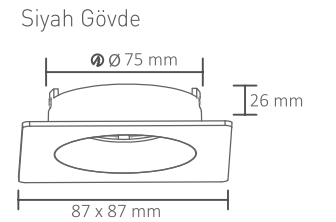

Kod	Fiyat
AH03-04081	8,50 USD