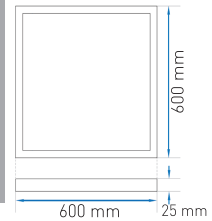

Kesim Ölçüsü:
575 mm x 575 mm

Koli Mik.: 5 ad

36W - 600X600 S/A Clip-in Backlight

RoHS Compliant CE 30.000 hr IP20

CLIP-IN

YERLİ ÜRETİM

Kod	Renk I.	I. Akısı	Fiyat
AP21-26600	3000K	3000 lm	40,00 USD
AP21-26610	4000K	3060 lm	40,00 USD
AP21-26630	6500K	3100 lm	40,00 USD