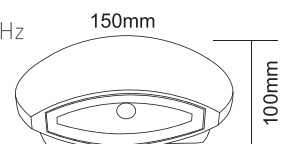

Çalışma Isısı: -25°C/+50°C
Materyal: Alüminyum

Kod Kasa Renk Fiyat 30.000 hr IP54

AH07-07901 Siyah 3000K 58,00 USD

Gerilim : 220 V / 50-60 Hz
Güç : 6 W
Işık Akısı : 406 lm
Aydınlatma Açısı : 120°