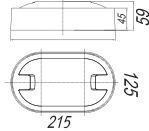

LED Tavan/Duvar Armatürleri ve Aplikleri

Ceiling/Wall Fixtures and Apliques

12W LED Tavan ve Duvar Apliği

IP54

YENİ

IK06

Kod	Renk	Fiyat
AT10-61201	3000K	23,00 USD

Aydınlatma Açısı: 110°

Gerilim: 220 V
I.Akısı: 720 lm
Gövde: Siyah
Koli M.: 20 Ad.

18W LED Tavan ve Duvar Apliği

IP54

YENİ

IK06

Kod	Renk	Fiyat
AT10-71801	3000K	35,00 USD
AT10-71831	6500K	35,00 USD

Aydınlatma Açısı: 35°

Gerilim: 220 V
I.Akısı: 1260 lm
Gövde: Siyah
Koli M.: 16 Ad.

15W LED Tavan ve Duvar Apliği

IP54

YENİ

IK06

Kod	Renk	Fiyat
AT11-21501	3000K	25,00 USD
AT11-21531	6500K	25,00 USD

Aydınlatma Açısı: 110°

Gerilim: 220 V
I.Akısı: 1050 lm
Gövde: Siyah
Koli M.: 24 Ad.

30W LED Duvar Armatürü

IP65

YENİ

Aydınlatma Açısı: 100°

IK06

Kod	Renk	Fiyat
AH07-06400	3000K	29,00 USD
AH07-06430	6500K	29,00 USD

Aydınlatma Açısı: 100°

Gerilim: 220 V
I.Akısı: 1900 lm
Gövde: Siyah
Koli M.: 10 Ad.

18W LED Tavan ve Duvar Armatürü

RoHS Compliant | CE | 360° | IP65

IK03

Kod	Renk	I.Akısı	Ölçü	Fiyat
AT11-11800	3000K	1190 lm	190 x 190 x 55 mm	22,00 USD
AT11-11830	6500K	1275 lm	190 x 190 x 55 mm	22,00 USD

Aydınlatma Açısı: 100°
PP Gövde + PC OPAL Kapak

Gövde: Beyaz
Koli M.: 24 Ad.

Gerilim: 220 V
50-60 Hz

15W LED Duvar Apliği

IP65

YENİ

IK06

Aydınlatma Açısı: 120°

Kod	Renk	Fiyat
AH07-06630	3000K	18,00 USD

Gerilim: 220 V
I.Akısı: 1200 lm
Gövde: Siyah
Koli M.: 20 Ad.

18W LED Tavan ve Duvar Armatürü

IP65

IK03

PP Gövde + PC OPAL Kapak

Kod	Renk	Fiyat
AT10-51831	6500K	32,00 USD

Aydınlatma Açısı: 100°

IP65 Ø 230 mm X h 73 mm

Gerilim: 220 V
I.Akısı: 1190 lm
Gövde: Siyah
Koli M.: 24 Ad.

18W LED Tavan ve Duvar Armatürü

IP65

IK03

PP Gövde + PC OPAL Kapak

Kod	Renk	Fiyat
AT10-21801	3000K	32,00 USD

Aydınlatma Açısı: 100°

IP65 Ø 230 mm X h 78 mm

Gerilim: 220 V
I.Akısı: 595 lm
Gövde: Siyah
Koli M.: 24 Ad.

18W LED Tavan ve Duvar Armatürü

IP65

IK03

PP Gövde + PC OPAL Kapak