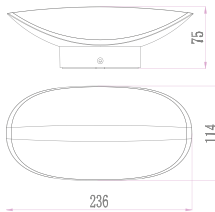

LED Bahçe Aplikleri

LED Garden Fixtures

Sirius 2A - Bahçe Duvar Aplığı

OSRAM LED

Çalışma Isısı: -25°C/+50°C
Materyal: Alüminyum

Kod	Kasa	Renk	Fiyat
AG40-00802	Siyah	3000K	94,50 USD

Gerilim : 220 V / 50-60 Hz
Güç : 10 W
Işık Akısı : 650 lm
Koli Miktarı : 16 ad

30.000 hr IP54

Sirius A - Bahçe Duvar Aplığı

OSRAM LED

Kod	Kasa	Renk	Fiyat
AG40-00702	Siyah	3000K	71,00 USD

Gerilim : 220 V / 50-60 Hz
Güç : 5 W
Işık Akısı : 315 lm
Koli Miktarı : 16 ad

30.000 hr IP54

Sirius 2B - Bahçe Duvar Aplığı

OSRAM LED

Çalışma Isısı: -25°C/+50°C
Materyal: Alüminyum

Kod	Kasa	Renk	Fiyat
AG40-01002	Siyah	3000K	79,00 USD

Gerilim : 220 V / 50-60 Hz
Güç : 7 W
Işık Akısı : 280 lm
Koli Miktarı : 12 Ad

30.000 hr IP54

Sirius B - Bahçe Duvar Aplığı

OSRAM LED

Çalışma Isısı: -25°C/+50°C
Materyal: Alüminyum

Kod	Kasa	Renk	Fiyat
AG40-00902	Siyah	3000K	55,00 USD

Gerilim : 220 V / 50-60 Hz
Güç : 3,5 W
Işık Akısı : 140 lm
Koli Miktarı : 18 Ad

30.000 hr IP54

Norma C - Bahçe Duvar Aplığı

Çalışma Isısı: -25°C/+50°C
Materyal: Alüminyum

OSRAM LED

Kod	Kasa	Renk	Fiyat
AG40-01302	Siyah	3000K	114,00 USD

Gerilim : 220 V / 50-60 Hz
Güç : 13 W
Işık Akısı : 960 lm
Aydınlatma Açısı : 120°
Koli Miktarı : 8 ad

30.000 hr IP54

Norma D - Bahçe Duvar Aplığı

Çalışma Isısı: -25°C/+50°C
Materyal: Alüminyum

OSRAM LED

Kod	Kasa	Renk	Fiyat
AG40-01202	Siyah	3000K	110,00 USD

Gerilim : 220 V / 50-60 Hz
Güç : 10 W
Işık Akısı : 435 lm
Aydınlatma Açısı : 120°
Koli Miktarı : 16 ad

30.000 hr IP54