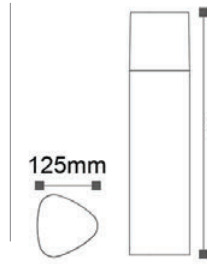

Hera 300 - Bahçe Armatürü

Kod	Kasa	Fiyat
AG36-00032	Siyah	56,00 USD

Materyal: Alüminyum

Kullanılabilir

Ampul Gücü : max. 60 W

Duy Tipi : E27

Koli Miktarı : 8 Ad

125mm

300mm