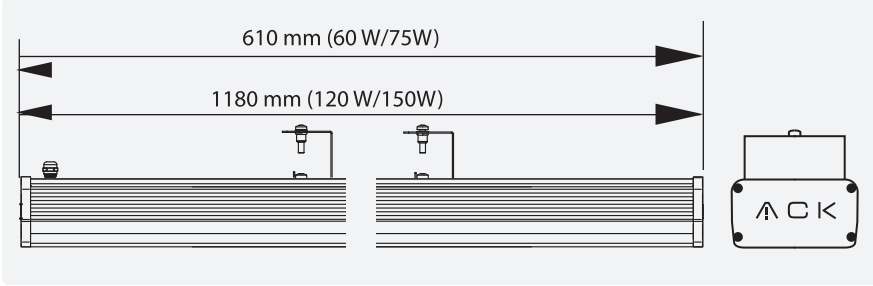

LED Yüksek Tavan Armatürleri

LED High Bay Luminaires

Alüminyum gövde, PCB ve konveksiyonel soğutma tasarımı sayesinde sıcak ortamlar için mükemmel ısı dağılımı sağlayan tasarım özelliği. Extra Clear Tamperli cam ve PC lensli seçenekleri ile yüksek güvenli ve verimli optik alternatifler. Farklı tavan yüksekliklerine uygun güç, lümen ve açı seçeneği sunabilmektedir. Yüksek sızdırmazlıklı silikon contalı yapısı sayesinde korozif buhar nem ve kimyasal buharlarına karşı maksimum koruma sağlayabilmektedir.