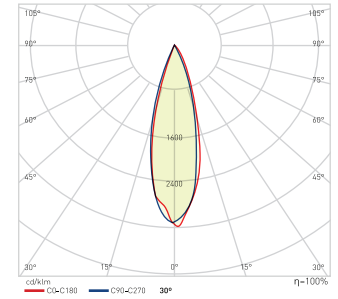

Teknik Özellikler

Güç Tüketimi	6 W +/- 5%	9 W +/- 5%	12 W +/- 5%	18 W +/- 5%	36 W +/- 5%
Besleme Gerilimi	AC 220-240 V	AC 220-240 V	AC 220-240 V	AC 220-240 V	AC 220-240 V
Besleme Akımı	26 mA	39 mA	52 mA	78 mA	156 mA
Frekans	50-60 Hz	50-60 Hz	50-60 Hz	50-60 Hz	50-60 Hz
Güç Faktörü Düzeltmesi	0,60 Pf	0,60 Pf	0,60 Pf	0,60 Pf	0,60 Pf
Driver Verimliliği	85 %	85 %	85 %	90 %	90 %
Lümen/Watt	80 lm/W	80 lm/W	80 lm/W	80 lm/W	80 lm/W
Aydınlatma Açısı	15°-30°-45°	15°-30°-45°	15°-30°-45°	15°-30°-45°	15°-30°-45°
Led Tipi	3030	3030	3030	3030	3030
CRI	Ra≥80	Ra≥80	Ra≥80	Ra≥80	Ra≥80
Işık Akısı	480 lm	720 lm	960 lm	1,440 lm	2,880 lm
Çalışma Isısı	-20/+45 °C	-20/+45 °C	-20/+45 °C	-20/+45 °C	-20/+45 °C
IP	IP 65	IP 65	IP 65	IP 65	IP 65
Garanti	2 Yıl	2 Yıl	2 Yıl	2 Yıl	2 Yıl
Led Ömrü	30.000 Saat	30.000 Saat	30.000 Saat	30.000 Saat	30.000 Saat
Boyutları (mm) (uzunluk)	180 mm	276 mm	338 mm	480 mm	945 mm