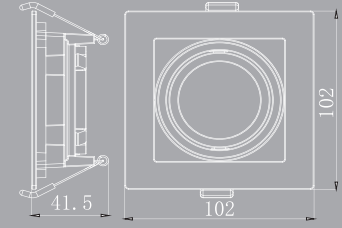

Koli Mik.: 50 Ad. / Materyal: PC

Konnektör (Bağlantı Aparatı)

Kod	Fiyat
AH03-90001	0,81 USD

Konnektörler yardımıyla birden fazla ürünü farklı şekilde birbirine bağlayabilirsiniz.

Kesim Ölçüsü:
95 mm X 95 mm