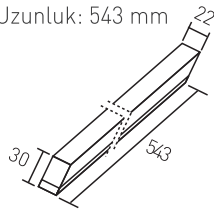

Uzunluk: 313 mm

7,5 W

Kod	Renk	Işık Akısı	Fiyat
AN10-00700	3000 K	630 lm	11,50 USD
AN10-00730	6500 K	675 lm	11,50 USD

Gerilim : 220 V
Güç : 7,5 W
Koli Miktarı : 30 ad

Uzunluk: 543 mm

11 W

Kod	Renk	Işık Akısı	Fiyat
AN10-01100	3000 K	950 lm	14,50 USD
AN10-01130	6500 K	1000 lm	14,50 USD