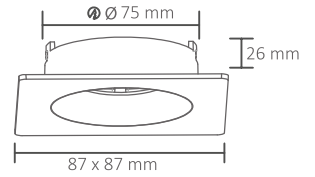

Kesim Ölçüsü : 75 mm
Koli Miktarı : 100 ad