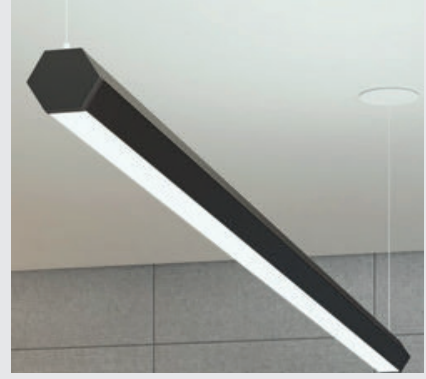

Profil Ebatları= W: 107 mm H: 94 mm

Kod	Ölçü(cm)	Güç	Işık Akısı	Fiyat
AL02-90101	100 mm	21 W	1300 lm	139,00 USD