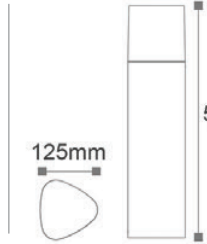

Hera 500 - Bahçe Armatürü

Kod	Kasa	Fiyat
AG36-00042	Siyah	77,00 USD

Materyal: Alüminyum

Kullanılabilir

Ampul Gücü : max. 60 W

Duy Tipi : E27

Koli Miktarı : 4 Ad

125mm

500mm