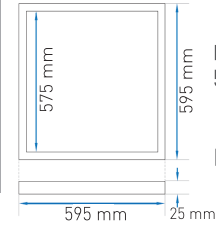

Kesim Ölçüsü:
575 mm x 575 mm

Koli Mik.: 5 ad

48 W - 600X600 S/A Clip-in Backlight

RoHS Compliant | CE | 30,000 hr | IP20