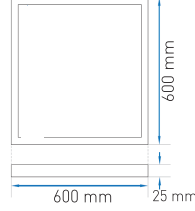

Kod	Renk I.	I. Akısı	Fiyat
AP21-46600	3000K	3500 lm	40,00 USD
AP21-46610	4000K	3570 lm	40,00 USD
AP21-46630	6500K	3600 lm	40,00 USD