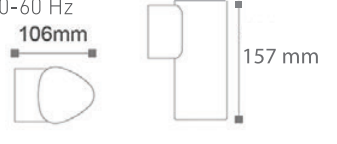

30.000 hr IP54

Sirius A - Bahçe Duvar Aplığı

OSRAM LED

Kod	Kasa	Renk	Fiyat
AG40-00702	Siyah	3000K	71,00 USD

Gerilim : 220 V / 50-60 Hz
Güç : 5 W
Işık Akısı : 315 lm
Koli Miktarı : 16 ad

30.000 hr IP54

Sirius 2B - Bahçe Duvar Aplığı