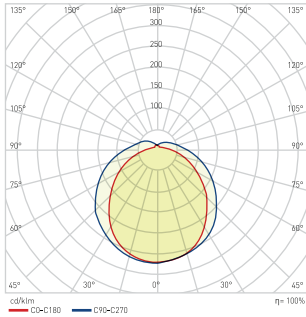

Teknik Özellikler

Güç Tüketimi	10 W +/- 5%	20 W +/- 5%	30 W +/- 5%	50 W +/- 5%
Besleme Gerilimi	AC 220-240 V	AC 220-240 V	AC 220-240 V	AC 220-240 V
Besleme Akımı	0,043 A	0,086 A	0,130 A	0,217 A
Frekans	50-60 Hz	50-60 Hz	50-60 Hz	50-60 Hz
Güç Faktörü Düzeltmesi	0,92 PF	0,92 PF	0,92 PF	0,92 PF
Lümen/Watt	108 lm/W	91 lm/W	112 lm/W	103 lm/W
Aydınlatma Açısı	115 °	115 °	115 °	115 °
Led Tipi	2835 mm	2835 mm	2835 mm	2835 mm
CRI	Ra≥80	Ra ≥80	Ra≥80	Ra≥80
Işık Akısı	1,080 lm	1,815 lm	3,360 lm	5,140 lm
Çalışma Isısı	-20/+45 °C	-20/+45 °C	-20/+45 °C	-20/+45 °C
IP	IP65	IP65	IP65	IP66
Garanti	2 yıl	2 yıl	2 yıl	2 yıl
Led Ömrü	30.000 Saat	30.000 Saat	30.000 Saat	30.000 Saat