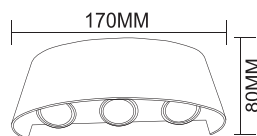

LED Bahçe Aplikleri

LED Garden Fixtures

Norma - Bahçe Duvar Apliği

Kod	Kasa	Renk	Fiyat
AG40-01702	Siyah	3000K	77,00 USD

Gerilim : 220 V / 50-60 Hz
Güç : 7 W
Işık Akısı : 487 lm 30.000 hr IP65
Koli Miktarı : 12 Ad

Norma - Bahçe Duvar Apliği

Kod	Kasa	Renk	Fiyat
AG40-01802	Siyah	3000K	120,00 USD

Gerilim : 220 V / 50-60 Hz
Güç : 13 W
Işık Akısı : 352 lm 30.000 hr IP65
Koli Miktarı : 8 Ad

265 mm x 139 mm x 90 mm

Norma - Bahçe Duvar Apliği

Kod	Kasa	Renk	Fiyat
AG40-01902	Siyah	3000K	84,00 USD

Gerilim : 220 V / 50-60 Hz
Güç : 11 W
Işık Akısı : 656 lm 30.000 hr IP65
Koli Miktarı : 12 Ad

210 mm x 210 mm x 46 mm

Norma - Bahçe Duvar Apliği

Kod	Kasa	Renk	Fiyat
AG40-02002	Siyah	3000K	130,00 USD

Gerilim : 220 V / 50-60 Hz
Güç : 13 W
Işık Akısı : 922 lm 30.000 hr IP5
Koli Miktarı : 8 Ad

285 mm x 106 mm x 110 mm

6W Dekoratif LED Aplik

Kod	Kasa	Renk	Fiyat	30.000 hr	IP54
AH07-07201	Siyah	3000K	26,00 USD		

Gerilim : 220 V / 50-60 Hz
Güç : 6 W
Işık Akısı : 465 lm
Aydınlatma Açısı : 60°

8W Dekoratif LED Aplik

Kod	Kasa	Renk	Fiyat	30.000 hr	IP54
AH07-07301	Siyah	3000K	33,00 USD		

Gerilim : 220 V / 50-60 Hz
Güç : 8 W
Işık Akısı : 658 lm
Aydınlatma Açısı : 60°