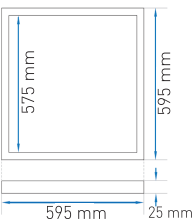

Kesim Ölçüsü:
575 mm x 575 mm

Koli Mik.: 5 ad

Kod	Renk I.	I. Akısı	Fiyat
AP20-46600	3000K	4100 lm	-
AP20-46610	4000K	4200 lm	-
AP20-46630	6500K	4300 lm	-