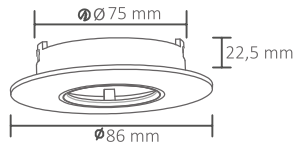

Kesim Ölçüsü : 75 mm
Koli Miktarı : 100 ad