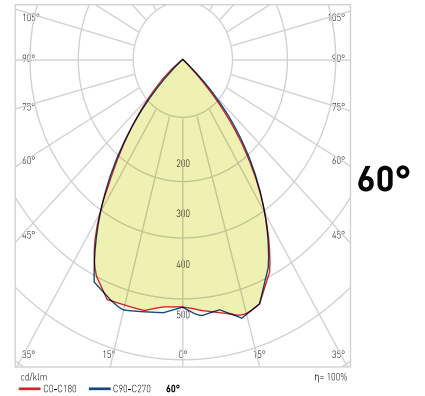

Yüksek sıcaklık koruması ve aşırı yüklenme koruması

Output ripple current (10 hz) <1%

Teknik Özellikler	610 mm	610 mm	910 mm	1180 mm	1180 mm
Güç Tüketimi	60 W +/- 5%	75 W +/- 5%	100 W +/- 5%	120 W +/- 5%	150 W +/- 5%
Besleme Gerilimi	AC 220-240 V	AC 220-240 V	AC 220-240 V	AC 220-240 V	AC 220-240 V
Besleme Akımı	0,026 A	0,039 A	0,434 A	0,521 A	0,652 A
Frekans	50-60 Hz	50-60 Hz	50-60 Hz	50-60 Hz	50-60 Hz
Güç Faktörü	0,98 PF	0,98 PF	0,98 PF	0,98 PF	0,98 PF
Driver Verimliliği	96%	96%	96%	96%	96%
Lümen/Watt	133 lm/W	133 lm/W	133 lm/W	133 lm/W	133 lm/W
Aydınlatma Açısı	60° Standart / 30°, 90° ve Asimetrik Opsiyoneldir.				
Led Tipi	3030 mm	3030 mm	3030 mm	3030 mm	3030 mm
CRI	Ra≥ 80	Ra≥ 80	Ra≥ 80	Ra≥ 80	Ra≥ 80
Işık Akısı	8.000 lm	10.000 lm	13.300 lm	16.000 lm	20.000 lm
Çalışma Isısı	-40+65 °C	-40+65 °C	-40+65 °C	-40+65 °C	-40+65 °C
Surge Capability	4 kv	4 kv	4 kv	4 kv	4 kv
Garanti	2 Yıl	2 Yıl	2 Yıl	2 Yıl	2 Yıl
Led Ömrü	30.000 Saat	30.000 Saat	30.000 Saat	30.000 Saat	30.000 Saat