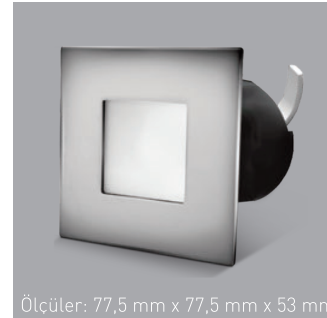

LED Merdiven-Duvar Armatürü

Kod	Renk	Fiyat
AH07-00904	3000K	14,00 USD
AH07-00934	6500K	14,00 USD
AH07-00964	Mavi	14,00 USD

Gerilim : 220 V
Güç : 0,70 W
İzolasyon : IP20
Koli Miktarı : 50 ad

RoHS Compliant | CE | 53 mm | IP20