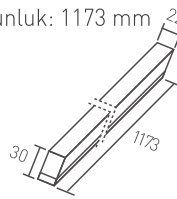

14 W

Kod	Renk	Işık Akısı	Fiyat
AN10-01400	3000 K	1200 lm	17,00 USD
AN10-01430	6500 K	1300 lm	17,00 USD

Gerilim : 220 V
Güç : 14 W
Koli Miktarı : 30 ad

Uzunluk: 1173 mm