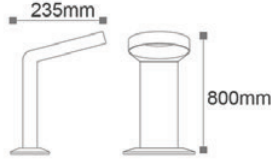

Çalışma Isısı: -25°C/+50°C
Materyal: Alüminyum

Işık Akısı : 210 lm

Gerilim : 220 V / 50-60 Hz

Güç : 7 W

Koli Miktarı : 4 Ad

Teras 500 - Bahçe Armatürü

ISO 9001

30.000 hr