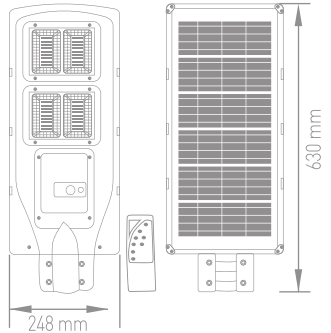

120W LED Solar Sokak Armatürü

ISO 9001

Kod	Renk I.	Fiyat
AT42-09131	6500K	142,00 USD

240 Ad. LED / 15 AH
Güneş Paneli Bataryası: 6V/16W
Gövde Rengi: Siyah

Çalışma Isısı: -10 °C / +50 °C

Gerilim : 3,2 V
Kapasite : 120 W
Işık Akısı : 1250 lm
Aydınlatma Açısı : 120°
Koli Miktarı : 4 ad