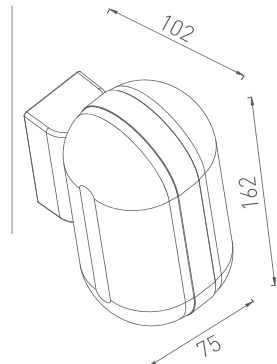

LED Çim Armatürü

RoHS Compliant | CE | IP65

Kod	Güç	Renk	Işık Ak.	Koli	Fiyat
AT25-00301	10 W	3000K	800 lm	20 ad	28,00 USD
AT25-00331	10 W	6500K	850 lm	20 ad	28,00 USD
AT25-00351	10 W	Yeşil	-	20 ad	28,00 USD
AT25-00381	10 W	Amber	-	20 ad	28,00 USD

Gerilim : 220 V

Gövde Rengi : Füme

Bahçe Duvar Apliği

Kod	Fiyat
AG31-00122	50,00 USD

Gövde Rengi : Gri

Duy Tipi : E27
Koli Miktarı : 10 ad

E27 | IP44

Bahçe Duvar Apliği

Kod	Fiyat
AG31-00132	120,00 USD

Gövde Rengi : Siyah

Duy Tipi : E27
Koli Miktarı : 9 ad

E27 | IP44

Sıva Üstü Çift Yüzlü Duvar Apliği

Kod	Fiyat
AH07-02151	22,80 USD

Kullanılabilir Ampul Gücü : Max. 2 X 50 W
Duy Tipi : GU10
Koli Miktarı : 20 ad

IK08

RoHS Compliant | CE | ISO 9001 | IP65

Sıva Üstü Tek Yüzlü Duvar Apliği

Kod	Fiyat
AH07-02051	16,20 USD

Kullanılabilir Ampul Gücü : Max. 1 X 50 W
Duy Tipi : GU10
Koli Miktarı : 50 ad

IK08

RoHS Compliant | CE | ISO 9001 | IP65

10 W - LED Duvar Armatürü

RoHS Compliant | CE | ISO 9001 | IP65

Kod	Renk	Işık Akısı	Fiyat
AG40-01602	3000K	700 lm	26,40 USD
AG40-01632	6500K	850 lm	26,40 USD

Çalışma Isısı: -25°C/+50°C

Gerilim : 220 V / 50-60 Hz
Güç : 10 W
Koli Miktarı : 50 Ad