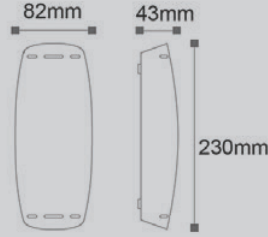

LED Bahçe Aplikleri

LED Garden Fixtures

Sirius 2A - Bahçe Duvar Aplığı

OSRAM LED

Çalışma Isısı: -25°C/+50°C
Materyal: Alüminyum

Kod	Kasa	Renk	Fiyat
AG40-00802	Siyah	3000K	94,50 USD

Gerilim : 220 V / 50-60 Hz
Güç : 10 W
Işık Akısı : 650 lm
Koli Miktarı : 16 ad

30.000 hr IP54

Sirius A - Bahçe Duvar Aplığı

OSRAM LED

Kod	Kasa	Renk	Fiyat
AG40-00702	Siyah	3000K	71,00 USD

Gerilim : 220 V / 50-60 Hz
Güç : 5 W
Işık Akısı : 315 lm
Koli Miktarı : 16 ad

30.000 hr IP54

Sirius 2B - Bahçe Duvar Aplığı

OSRAM LED

Çalışma Isısı: -25°C/+50°C
Materyal: Alüminyum

Kod	Kasa	Renk	Fiyat
AG40-01002	Siyah	3000K	79,00 USD

Gerilim : 220 V / 50-60 Hz
Güç : 7 W
Işık Akısı : 280 lm
Koli Miktarı : 12 Ad

30.000 hr IP54

Sirius B - Bahçe Duvar Aplığı

OSRAM LED

Çalışma Isısı: -25°C/+50°C
Materyal: Alüminyum

Kod	Kasa	Renk	Fiyat
AG40-00902	Siyah	3000K	55,00 USD

Gerilim : 220 V / 50-60 Hz
Güç : 3,5 W
Işık Akısı : 140 lm
Koli Miktarı : 18 Ad

30.000 hr IP54

Norma C - Bahçe Duvar Aplığı

Çalışma Isısı: -25°C/+50°C
Materyal: Alüminyum

OSRAM LED

Kod	Kasa	Renk	Fiyat
AG40-01302	Siyah	3000K	114,00 USD

Gerilim : 220 V / 50-60 Hz
Güç : 13 W
Işık Akısı : 960 lm
Aydınlatma Açısı : 120°
Koli Miktarı : 8 ad

30.000 hr IP54

Norma D - Bahçe Duvar Aplığı

Çalışma Isısı: -25°C/+50°C
Materyal: Alüminyum

OSRAM LED

Kod	Kasa	Renk	Fiyat
AG40-01202	Siyah	3000K	110,00 USD

Gerilim : 220 V / 50-60 Hz
Güç : 10 W
Işık Akısı : 435 lm
Aydınlatma Açısı : 120°
Koli Miktarı : 16 ad

30.000 hr IP54