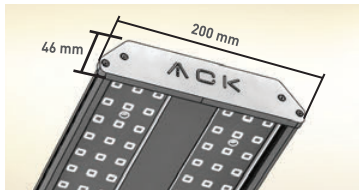

50 W	Kod	Uzunluk	Renk Isısı	Işık Akısı	Akım	Fiyat
	AT46-05003	310 mm	3000K	6450 lm	0,22 A	95,00 USD
	AT46-05013	310 mm	4000K	6550 lm	0,22 A	95,00 USD
	AT46-05033	310 mm	6500K	6660 lm	0,22 A	95,00 USD

100W	Kod	Uzunluk	Renk Isısı	Işık Akısı	Akım	Fiyat
	AT46-19103	600 mm	3000K	12900 lm	0,43 A	173,00 USD
	AT46-19113	600 mm	4000K	13100 lm	0,43 A	173,00 USD
	AT46-19133	600 mm	6500K	13330 lm	0,43 A	173,00 USD

150W	Kod	Uzunluk	Renk Isısı	Işık Akısı	Akım	Fiyat
	AT46-29403	890 mm	3000K	19350 lm	0,65 A	255,00 USD
	AT46-29413	890 mm	4000K	19650 lm	0,65 A	255,00 USD
	AT46-29433	890 mm	6500K	20000 lm	0,65 A	255,00 USD

200W	Kod	Uzunluk	Renk Isısı	Işık Akısı	Akım	Fiyat
	AT46-49403	1180 mm	3000K	25800 lm	0,87 A	350,00 USD
	AT46-49413	1180 mm	4000K	26200 lm	0,87 A	350,00 USD
	AT46-49433	1180 mm	6500K	26660 lm	0,87 A	350,00 USD