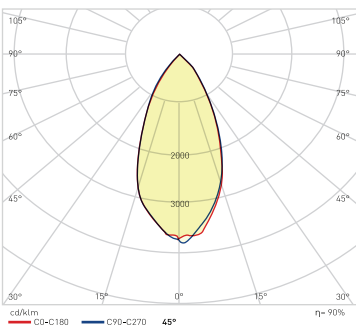

RoHS
Compliant

CE

ISO 9001

30.000 hr

IP20

24°
45°

YERLİ
ÜRETİM

OSRAM