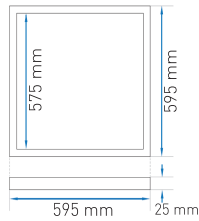

Kesim Ölçüsü:
575 mm x 575 mm

Koli Mik.: 5 ad

36W - 600X600 S/A Clip-in Backlight

RoHS Compliant CE 30.000 hr IP20

CLIP-IN

YERLİ ÜRETİM

Kod	Renk I.	I. Akısı	Fiyat
AP21-26600	3000K	3000 lm	40,00 USD
AP21-26610	4000K	3060 lm	40,00 USD
AP21-26630	6500K	3100 lm	40,00 USD