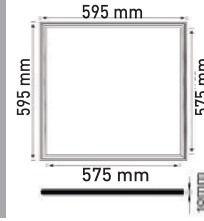

Kesim Ölçüsü:
575 mm x 575 mm

Koli Mik.: 5 ad

YERLİ ÜRETİM

24 W - 300X600 LED Slim Panel