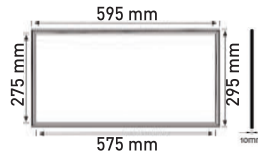

Koli Mik.: 10 ad

YERLİ ÜRETİM

40 W - 300X1200 LED Slim Panel