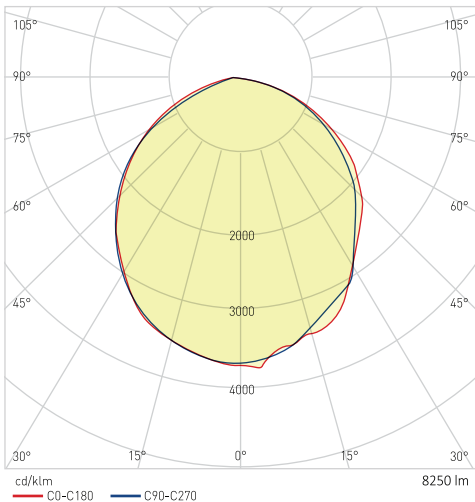

Kod	Güç	Renk Isısı	Işık Akısı	Fiyat
AT38-06000	60 W	3000K	6,600 lm	220,00 USD
AT38-06010	60 W	4000K	6,700 lm	220,00 USD
AT38-06030	60 W	6500K	6,900 lm	220,00 USD
AT38-07500	75 W	3000K	8,250 lm	235,00 USD
AT38-07510	75 W	4000K	8,350 lm	235,00 USD
AT38-07530	75 W	6500K	8,625 lm	235,00 USD
AT38-09000	90 W	3000K	9,800 lm	242,00 USD
AT38-09010	90 W	4000K	10,000 lm	242,00 USD
AT38-09030	90 W	6500K	10,350 lm	242,00 USD