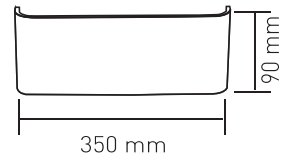

Kod	Renk I.	Fiyat
AH07-03300	3000K	33,00 USD
AH07-03310	4000K	33,00 USD
AH07-03330	6500K	33,00 USD
AH07-03301	3000K	33,00 USD
AH07-03311	4000K	33,00 USD
AH07-03331	6500K	33,00 USD