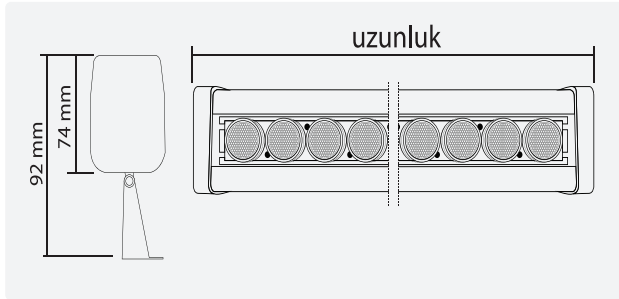

LED Wallwasherlar

LED Wallwashers

Gövde profili 6063 serisi alüminyum ekstrüzyon üzeri 20 micron eloksallı kaplamalı olup atmosferik şartlara uygun max koruma sağlayabilmektedir. Yan kapaklar alüminyum enjeksiyon malzemeden yüzey işlemleri ve kromajlama yapılarak harici ortama dayanıklı elektrostatik toz boya ile boyanmıştır. Sızdırmazlık elemanları TPV malzemeden üretilmiş olup mükemmel izolasyon sağlamaktadır. IP68 süper etanj pirinç nikel kablo rekoru basınç dengelemeli yağışmayı önleyen tahliye ventili ve kauçuk izoleli besleme kablosu standart ürün özellikleri içerisinde yer almaktadır. 10-30-45 derece standart yüksek ışık geçirgenlikli PMMA lens ve 4mm temperli cam ile cepheler ve objeler için farklı ışık efektleri sunulabilmektedir.

Teknik Özellikler

Güç Tüketimi	6 W +/- 5%	9 W +/- 5%	12 W +/- 5%	18 W +/- 5%	36 W +/- 5%
Besleme Gerilimi	AC 220-240 V	AC 220-240 V	AC 220-240 V	AC 220-240 V	AC 220-240 V
Besleme Akımı	26 mA	39 mA	52 mA	78 mA	156 mA
Frekans	50-60 Hz	50-60 Hz	50-60 Hz	50-60 Hz	50-60 Hz
Güç Faktörü Düzeltmesi	0,60 Pf	0,60 Pf	0,60 Pf	0,60 Pf	0,60 Pf
Driver Verimliliği	85 %	85 %	85 %	90 %	90 %
Lümen/Watt	80 lm/W	80 lm/W	80 lm/W	80 lm/W	80 lm/W
Aydınlatma Açısı	15°-30°-45°	15°-30°-45°	15°-30°-45°	15°-30°-45°	15°-30°-45°
Led Tipi	3030	3030	3030	3030	3030
CRI	Ra≥80	Ra≥80	Ra≥80	Ra≥80	Ra≥80
Işık Akısı	480 lm	720 lm	960 lm	1,440 lm	2,880 lm
Çalışma Isısı	-20/+45 °C	-20/+45 °C	-20/+45 °C	-20/+45 °C	-20/+45 °C
IP	IP 65	IP 65	IP 65	IP 65	IP 65
Garanti	2 Yıl	2 Yıl	2 Yıl	2 Yıl	2 Yıl
Led Ömrü	30.000 Saat	30.000 Saat	30.000 Saat	30.000 Saat	30.000 Saat
Boyutları (mm) (uzunluk)	180 mm	276 mm	338 mm	480 mm	945 mm