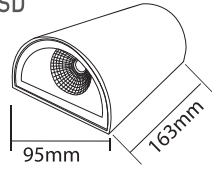

LED Bahçe Aplikleri

LED Garden Fixtures

4W Dekoratif LED Aplik

Çalışma Isısı: -25°C/+50°C
Materyal: Alüminyum

Kod Kasa Renk Fiyat 30.000 hr IP54

AH07-07401 Siyah 3000K 30,00 USD

Gerilim : 220 V / 50-60 Hz
Güç : 4 W
Işık Akısı : 297 lm
Aydınlatma Açısı : 60°

4W Dekoratif LED Aplik

Çalışma Isısı: -25°C/+50°C
Materyal: Alüminyum

Kod Kasa Renk Fiyat 30.000 hr IP54

AH07-07501 Siyah 3000K 45,00 USD

Gerilim : 220 V / 50-60 Hz
Güç : 4 W
Işık Akısı : 302 lm
Aydınlatma Açısı : 60°

6W Dekoratif LED Aplik

Çalışma Isısı: -25°C/+50°C
Materyal: Alüminyum

Kod Kasa Renk Fiyat 30.000 hr IP54

AH07-07601 Siyah 3000K 42,00 USD

Gerilim : 220 V / 50-60 Hz
Güç : 13 W
Işık Akısı : 397 lm
Aydınlatma Açısı : 120°

12W Dekoratif LED Aplik

Çalışma Isısı: -25°C/+50°C
Materyal: Alüminyum

Kod Kasa Renk Fiyat 30.000 hr IP54

AH07-07701 Siyah 3000K 39,00 USD

Gerilim : 220 V / 50-60 Hz
Güç : 12 W
Işık Akısı : 872 lm
Aydınlatma Açısı : 180°

6W Dekoratif LED Aplik

Çalışma Isısı: -25°C/+50°C
Materyal: Alüminyum

Kod Kasa Renk Fiyat 30.000 hr IP54

AH07-07801 Siyah 3000K 30,00 USD

Gerilim : 220 V / 50-60 Hz
Güç : 6 W
Işık Akısı : 487 lm
Aydınlatma Açısı : 180°

6W Dekoratif LED Aplik

Çalışma Isısı: -25°C/+50°C
Materyal: Alüminyum

Kod Kasa Renk Fiyat 30.000 hr IP54

AH07-07901 Siyah 3000K 58,00 USD

Gerilim : 220 V / 50-60 Hz
Güç : 6 W
Işık Akısı : 406 lm
Aydınlatma Açısı : 120°