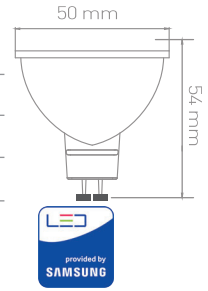

LED Kapsül Ampuller

LED Capsule Lamps