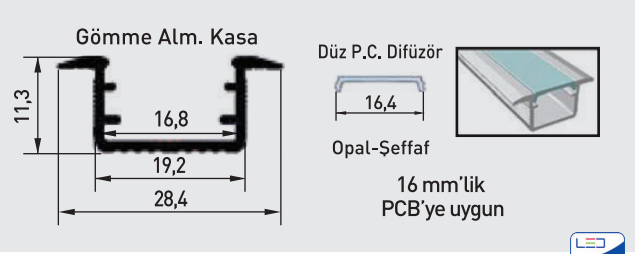

12 V - 24 V - Sıva Altı LED Barlar

12 V

OSRAM LED provided by SAMSUNG

Kod	Renk	Kesit	Güç	Işık Akısı	Fiyat
AS11-01203	3000K	16,5 mm	14 W/mt	950 lm/mt	15,60 USD
AS11-01213	4000K	16,5 mm	14 W/mt	1000 lm/mt	15,60 USD
AS11-01233	6500K	16,5 mm	14 W/mt	1050 lm/mt	15,60 USD

24 V

OSRAM LED provided by SAMSUNG

Kod	Renk	Kesit	Güç	Işık Akısı	Fiyat
AS11-02403	3000K	16,5 mm	14 W/mt	1050 lm/mt	16,45 USD
AS11-02413	4000K	16,5 mm	14 W/mt	1100 lm/mt	16,45 USD
AS11-02433	6500K	16,5 mm	14 W/mt	1150 lm/mt	16,45 USD