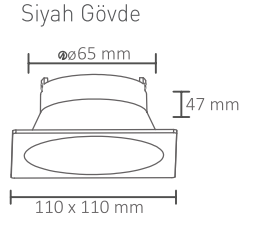

Kod	Fiyat
AH03-04021	8,00 USD