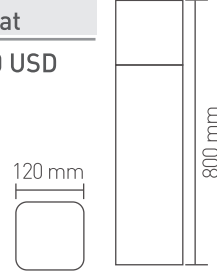

Koli Miktarı : 4 Ad

**Lydia 800 - Kare Bahçe Armatürü**

RoHS Compliant | CE | E27 | IP44

Kod	Kasa	Fiyat
AG36-00262	Siyah	145,00 USD

Materyal: Alüminyum

Duy Tipi : E27

Koli Miktarı : 4 Ad

**YENİ****Lydia 500 - Bahçe Arm.**