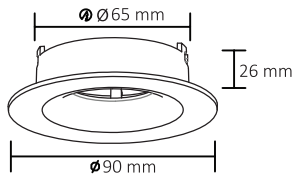

Kesim Ölçüsü : 65 mm
Koli Miktarı : 100 ad