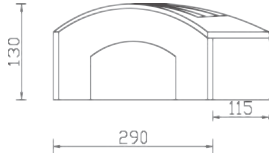

Kod	Fiyat
AG31-00122	50,00 USD