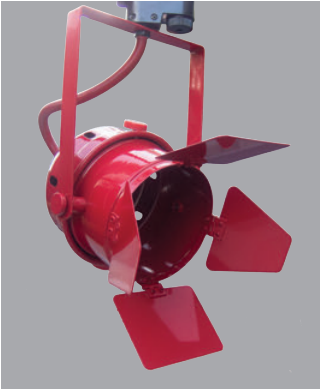

Kod	Gövde.	Fiyat
AH18-50100	Beyaz	43,00 USD
AH18-50101	Siyah	43,00 USD
AH18-50104	Kırmızı	43,00 USD

BOŞ

YERLİ ÜRETİM

Gerilim : 220 V
Duy Tipi : E27

Ray Soketli, E27 Duylu Spot Arm. | CE | E27 | IP20