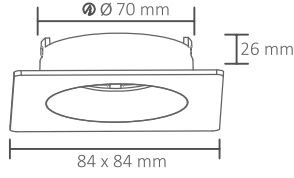

Kesim Ölçüsü : 70 mm
Koli Miktarı : 100 ad