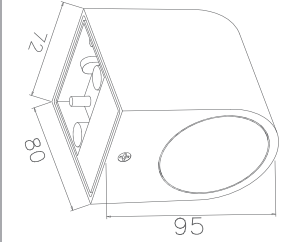

Kod	Fiyat
AH07-02051	16,20 USD