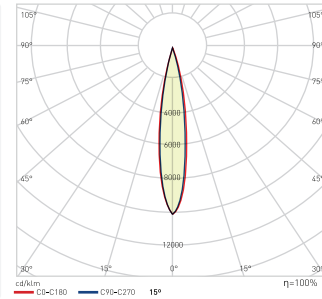

Teknik Özellikler

Güç Tüketimi	6 W +/- 5%	9 W +/- 5%	12 W +/- 5%	18 W +/- 5%	36 W +/- 5%
Besleme Gerilimi	AC 220-240 V	AC 220-240 V	AC 220-240 V	AC 220-240 V	AC 220-240 V
Besleme Akımı	26 mA	39 mA	52 mA	78 mA	156 mA
Frekans	50-60 Hz	50-60 Hz	50-60 Hz	50-60 Hz	50-60 Hz
Güç Faktörü Düzeltmesi	0,60 Pf	0,60 Pf	0,60 Pf	0,60 Pf	0,60 Pf
Driver Verimliliği	85 %	85 %	85 %	90 %	90 %
Lümen/Watt	80 lm/W	80 lm/W	80 lm/W	80 lm/W	80 lm/W
Aydınlatma Açısı	15°-30°-45°	15°-30°-45°	15°-30°-45°	15°-30°-45°	15°-30°-45°
Led Tipi	3030	3030	3030	3030	3030
CRI	Ra≥80	Ra≥80	Ra≥80	Ra≥80	Ra≥80
Işık Akısı	480 lm	720 lm	960 lm	1,440 lm	2,880 lm
Çalışma Isısı	-20/+45 °C	-20/+45 °C	-20/+45 °C	-20/+45 °C	-20/+45 °C
IP	IP 65	IP 65	IP 65	IP 65	IP 65
Garanti	2 Yıl	2 Yıl	2 Yıl	2 Yıl	2 Yıl
Led Ömrü	30.000 Saat	30.000 Saat	30.000 Saat	30.000 Saat	30.000 Saat
Boyutları (mm) (uzunluk)	180 mm	276 mm	338 mm	480 mm	945 mm