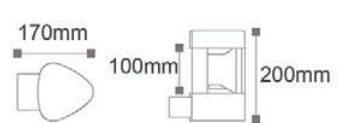

Bahçe Armatürleri

Garden Fixtures

Hera 800 - Bahçe Armatürü

Kod	Kasa	Fiyat
AG36-00062	Siyah	99,00 USD

Materyal: Alüminyum

Kullanılabilir

Ampul Gücü : max. 60 W

Duy Tipi : E27