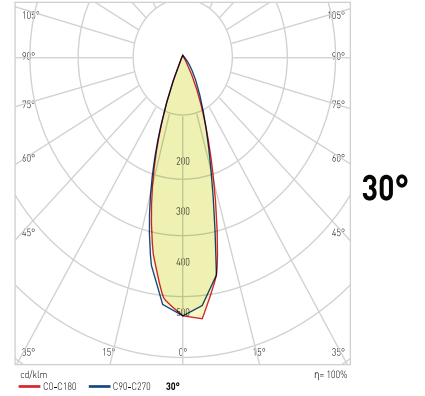

Yüksek sıcaklık koruması ve aşırı yüklenme koruması

Output ripple current (10 hz) <1%

Teknik Özellikler	610 mm	610 mm	910 mm	1180 mm	1180 mm
Güç Tüketimi	60 W +/- 5%	75 W +/- 5%	100 W +/- 5%	120 W +/- 5%	150 W +/- 5%
Besleme Gerilimi	AC 220-240 V	AC 220-240 V	AC 220-240 V	AC 220-240 V	AC 220-240 V
Besleme Akımı	0,026 A	0,039 A	0,434 A	0,521 A	0,652 A
Frekans	50-60 Hz	50-60 Hz	50-60 Hz	50-60 Hz	50-60 Hz
Güç Faktörü	0,98 PF	0,98 PF	0,98 PF	0,98 PF	0,98 PF
Driver Verimliliği	96%	96%	96%	96%	96%
Lümen/Watt	133 lm/W	133 lm/W	133 lm/W	133 lm/W	133 lm/W
Aydınlatma Açısı	60° Standart / 30°, 90° ve Asimetrik Opsiyoneldir.				
Led Tipi	3030 mm	3030 mm	3030 mm	3030 mm	3030 mm
CRI	Ra≥ 80	Ra≥ 80	Ra≥ 80	Ra≥ 80	Ra≥ 80
Işık Akısı	8.000 lm	10.000 lm	13.300 lm	16.000 lm	20.000 lm
Çalışma Isısı	-40+65 °C	-40+65 °C	-40+65 °C	-40+65 °C	-40+65 °C
Surge Capability	4 kv	4 kv	4 kv	4 kv	4 kv
Garanti	2 Yıl	2 Yıl	2 Yıl	2 Yıl	2 Yıl
Led Ömrü	30.000 Saat	30.000 Saat	30.000 Saat	30.000 Saat	30.000 Saat