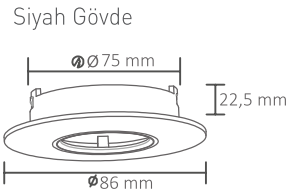

Kod	Fiyat
AH03-04071	8,50 USD