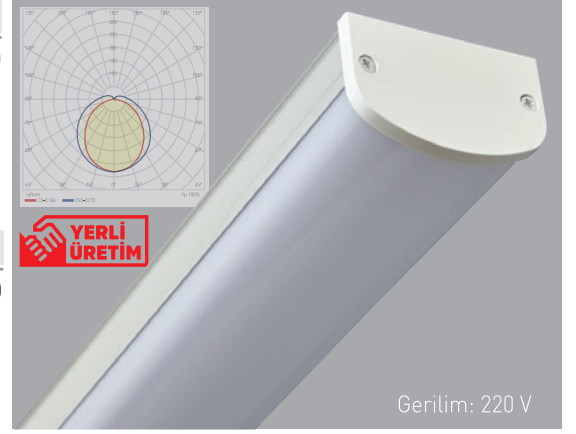

Neptün LED Bant Armatür

RoHS Compliant | CE | IP20

Teknik Özellikler

Besleme Gerilimi	AC 220-240 V
Frekans	50-60 Hz
Lümen/Watt	80 lm/W
Aydınlatma Açısı	120 °
Led Tipi	2835 mm
CRI	Ra≥80
Çalışma Isısı	-20/+45 °C
IP	IP 20
Garanti	2 Yıl
Led Ömrü	30.000 Saat

Kod	Güç	Renk	Fiyat
AN20-00633	18 W	6500K	25,80 USD
Uzunluk: 605 mm		Koli: 20 Ad.	
Işık Akısı: 1320 lm			
Kod	Güç	Renk	Fiyat
AN20-01233	36 W	6500K	37,20 USD
Uzunluk: 1205 mm		Koli: 10 Ad.	
Işık Akısı: 2850 lm