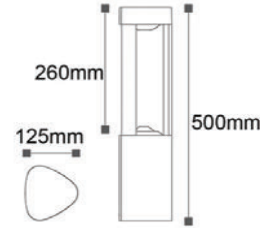

Dallas 500 - Bahçe Armatürü

ISO 9001

30.000 hr

IP54

Kod	Renk	Fiyat
AG43-02102	3000K	115,00 USD
Çalışma Isısı: -25°C/+50°C Materyal: Alüminyum		
Işık Akısı	: 224 lm	
Gerilim	: 220 V / 50-60 Hz	
Güç	: 7 W	
Koli Miktarı	: 4 Ad	