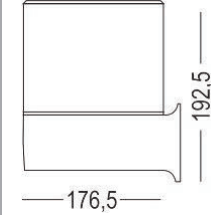

Kod	Fiyat
AG57-02021	21,00 USD

Materyal: PC

Duy Tipi : E27
Koli Miktarı : 6 Ad

PC Duvar Apliği

Kod	Fiyat
AG57-02121	17,40 USD

Materyal: PC

Duy Tipi : E27
Koli Miktarı : 6 Ad

PC Bahçe Direk Armatürü