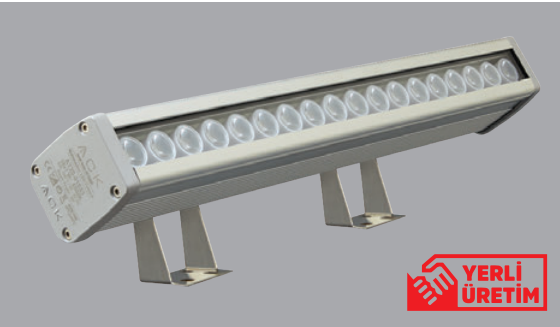

18 W LED Wallwasher

RoHS Compliant

CE

ISO 9001

30,000 hr

IP65

Kod	Güç	Renk Isısı	Std. Aç	Fiyat
AT20-01803	18 W	3000K	30°	75,00 USD
AT20-01833	18 W	6500K	30°	75,00 USD
AT20-01843	18 W	Kırmızı	30°	75,00 USD
AT20-01853	18 W	Yeşil	30°	75,00 USD
AT20-01863	18 W	Mavi	30°	75,00 USD
AT20-01873	18 W	Sarı	30°	75,00 USD
AT20-01883	18 W	Amber	30°	75,00 USD
AT20-01893	18 W	RGB	30°	115,00 USD

Koli Miktarı:
6 Ad.