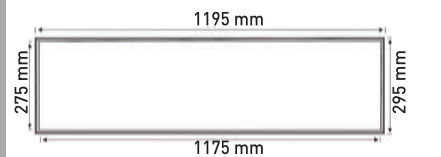

Koli Mik.: 5 ad

YERLİ ÜRETİM