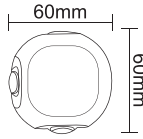

LED Bahçe Aplikleri

LED Garden Fixtures

4W Dekoratif LED Aplik

Çalışma Isısı: -25°C/+50°C
Materyal: Alüminyum

Kod Kasa Renk Fiyat 30.000 hr IP54

AH07-07401 Siyah 3000K 30,00 USD

Gerilim : 220 V / 50-60 Hz
Güç : 4 W
Işık Akısı : 297 lm
Aydınlatma Açısı : 60°

4W Dekoratif LED Aplik

Çalışma Isısı: -25°C/+50°C
Materyal: Alüminyum

Kod Kasa Renk Fiyat 30.000 hr IP54

AH07-07501 Siyah 3000K 45,00 USD

Gerilim : 220 V / 50-60 Hz
Güç : 4 W
Işık Akısı : 302 lm
Aydınlatma Açısı : 60°

6W Dekoratif LED Aplik

Çalışma Isısı: -25°C/+50°C
Materyal: Alüminyum

Kod Kasa Renk Fiyat 30.000 hr IP54

AH07-07601 Siyah 3000K 42,00 USD

Gerilim : 220 V / 50-60 Hz
Güç : 13 W
Işık Akısı : 397 lm
Aydınlatma Açısı : 120°

12W Dekoratif LED Aplik

Çalışma Isısı: -25°C/+50°C
Materyal: Alüminyum

Kod Kasa Renk Fiyat 30.000 hr IP54

AH07-07701 Siyah 3000K 39,00 USD

Gerilim : 220 V / 50-60 Hz
Güç : 12 W
Işık Akısı : 872 lm
Aydınlatma Açısı : 180°

6W Dekoratif LED Aplik

Çalışma Isısı: -25°C/+50°C
Materyal: Alüminyum

Kod Kasa Renk Fiyat 30.000 hr IP54

AH07-07801 Siyah 3000K 30,00 USD

Gerilim : 220 V / 50-60 Hz
Güç : 6 W
Işık Akısı : 487 lm
Aydınlatma Açısı : 180°

6W Dekoratif LED Aplik

Çalışma Isısı: -25°C/+50°C
Materyal: Alüminyum

Kod Kasa Renk Fiyat 30.000 hr IP54

AH07-07901 Siyah 3000K 58,00 USD

Gerilim : 220 V / 50-60 Hz
Güç : 6 W
Işık Akısı : 406 lm
Aydınlatma Açısı : 120°