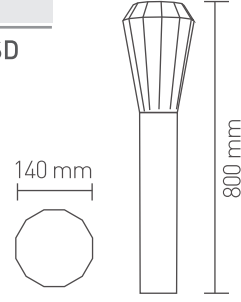

Bahçe Armatürleri

Garden Fixtures

Comet 800 - Bahçe Armatürü

RoHS Compliant | CE | E27 | IP44

Kod	Kasa	Fiyat
AG36-00162	Siyah	99,00 USD

Materyal: Alüminyum

Duy Tipi : E27

Koli Miktarı : 4 Ad