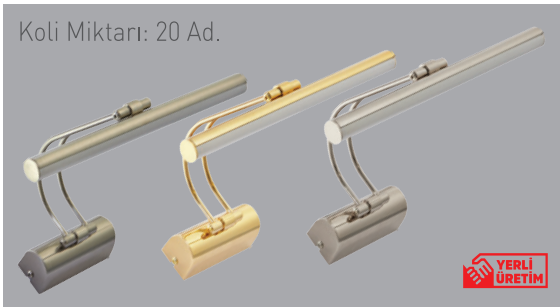

Özel boy ve renkte ürün talepleriniz için iletişime geçiniz.

Gerilim: 220-240 V / CRI: Ra≥80 / Koli Miktarı: 30 Ad.

6W LED'li Tablo Apliği

RoHS Compliant | CE | ISO 9001 | 30.000 hr | 35° | IP20

Koli Miktarı: 20 Ad.