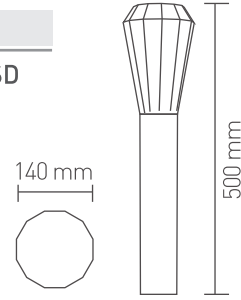

Koli Miktarı : 4 Ad

**Lydia 800 - Kare Bahçe Armatürü**

RoHS Compliant | CE | E27 | IP44

Kod	Kasa	Fiyat
AG36-00262	Siyah	145,00 USD

Materyal: Alüminyum

Duy Tipi : E27

Koli Miktarı : 4 Ad

**YENİ****Lydia 500 - Bahçe Arm.**