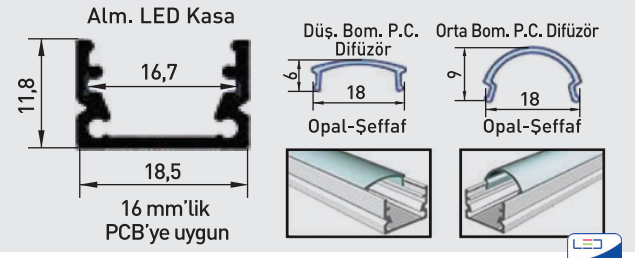

12 V - 24 V - Sıva Üstü LED Barlar

12 V

OSRAM LED provided by SAMSUNG

Kod	Renk	Kesit	Güç	Işık Akısı	Fiyat
AS10-01203	3000K	16,5 mm	14 W/mt	950 lm/mt	14,30 USD
AS10-01213	4000K	16,5 mm	14 W/mt	1000 lm/mt	14,30 USD
AS10-01233	6500K	16,5 mm	14 W/mt	1050 lm/mt	14,30 USD

24 V

OSRAM LED provided by SAMSUNG

Kod	Renk	Kesit	Güç	Işık Akısı	Fiyat
AS10-02403	3000K	16,5 mm	14 W/mt	1050 lm/mt	15,00 USD
AS10-02413	4000K	16,5 mm	14 W/mt	1100 lm/mt	15,00 USD
AS10-02433	6500K	16,5 mm	14 W/mt	1150 lm/mt	15,00 USD