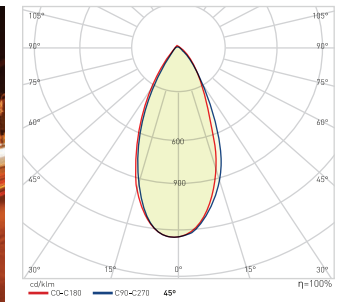

LED Wallwasherlar

LED Wallwashers

Gövde profili 6063 serisi alüminyum ekstrüzyon üzeri 20 micron eloksallı kaplamalı olup atmosferik şartlara uygun max koruma sağlayabilmektedir. Yan kapaklar alüminyum enjeksiyon malzemeden yüzey işlemleri ve kromajlama yapılarak harici ortama dayanıklı elektrostatik toz boya ile boyanmıştır. Sızdırmazlık elemanları TPV malzemeden üretilmiş olup mükemmel izolasyon sağlamaktadır. IP68 süper etanj pirinç nikel kablo rekoru basınç dengelemeli yağışmayı önleyen tahliye ventili ve kauçuk izoleli besleme kablosu standart ürün özellikleri içerisinde yer almaktadır. 10-30-45 derece standart yüksek ışık geçirgenlikli PMMA lens ve 4mm temperli cam ile cepheler ve objeler için farklı ışık efektleri sunulabilmektedir.

Teknik Özellikler

Güç Tüketimi	6 W +/- 5%	9 W +/- 5%	12 W +/- 5%	18 W +/- 5%	36 W +/- 5%
Besleme Gerilimi	AC 220-240 V	AC 220-240 V	AC 220-240 V	AC 220-240 V	AC 220-240 V
Besleme Akımı	26 mA	39 mA	52 mA	78 mA	156 mA
Frekans	50-60 Hz	50-60 Hz	50-60 Hz	50-60 Hz	50-60 Hz
Güç Faktörü Düzeltmesi	0,60 Pf	0,60 Pf	0,60 Pf	0,60 Pf	0,60 Pf
Driver Verimliliği	85 %	85 %	85 %	90 %	90 %
Lümen/Watt	80 lm/W	80 lm/W	80 lm/W	80 lm/W	80 lm/W
Aydınlatma Açısı	15°-30°-45°	15°-30°-45°	15°-30°-45°	15°-30°-45°	15°-30°-45°
Led Tipi	3030	3030	3030	3030	3030
CRI	Ra≥80	Ra≥80	Ra≥80	Ra≥80	Ra≥80
Işık Akısı	480 lm	720 lm	960 lm	1,440 lm	2,880 lm
Çalışma Isısı	-20/+45 °C	-20/+45 °C	-20/+45 °C	-20/+45 °C	-20/+45 °C
IP	IP 65	IP 65	IP 65	IP 65	IP 65
Garanti	2 Yıl	2 Yıl	2 Yıl	2 Yıl	2 Yıl
Led Ömrü	30.000 Saat	30.000 Saat	30.000 Saat	30.000 Saat	30.000 Saat
Boyutları (mm) (uzunluk)	180 mm	276 mm	338 mm	480 mm	945 mm