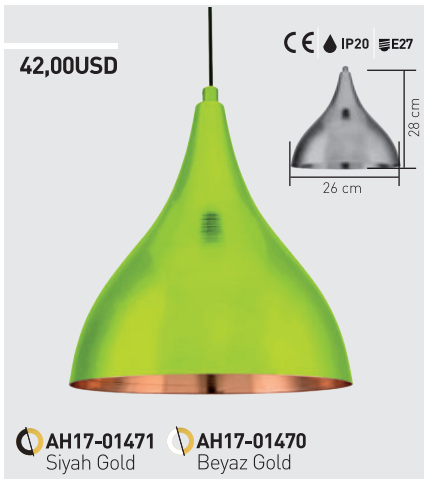

Dekoratif Sarkıt Armatürler ve Aplikler

Decorative Pendant Fixtures, Apliques

ACK

Dekoratif Sarkıt armatür ve apliklerde özel renk talepleriniz için lütfen iletişime geçiniz.