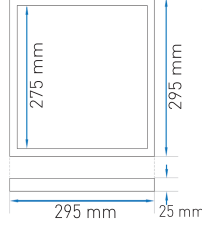

YÜKSEK LÜMENLİ

Kesim Ölçüsü:
275 mm x 275 mm

Koli Mik.: 10 ad

Kod	Renk I.	I. Akısı	Fiyat
AP20-23300	3000K	1650 lm	-
AP20-23310	4000K	1700 lm	-
AP20-23330	6500K	1750 lm	-

Lümen/Watt:100 lm **Lütfen fiyat sorunuz**