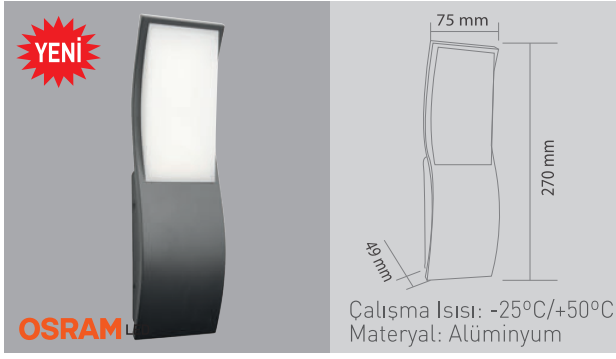

LED Bahçe Aplikleri

LED Garden Fixtures

Norma - Bahçe Duvar Apliği

Kod	Kasa	Renk	Fiyat
AG40-01702	Siyah	3000K	77,00 USD

Gerilim : 220 V / 50-60 Hz
Güç : 7 W
Işık Akısı : 487 lm 30.000 hr IP65
Koli Miktarı : 12 Ad