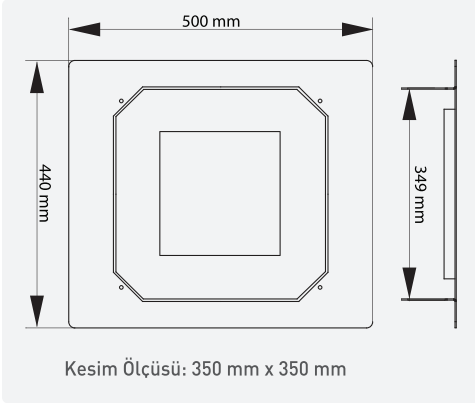

OSRAM LED
LUMILEDS | NICHIA
OSRAM Driver Industry Series | PHILIPS Driver

Özel ölçülerde çerçeveli olarak üretim yapılabilmektedir.