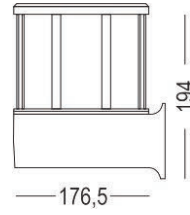

Duy Tipi : E27
Koli Miktarı : 6 Ad