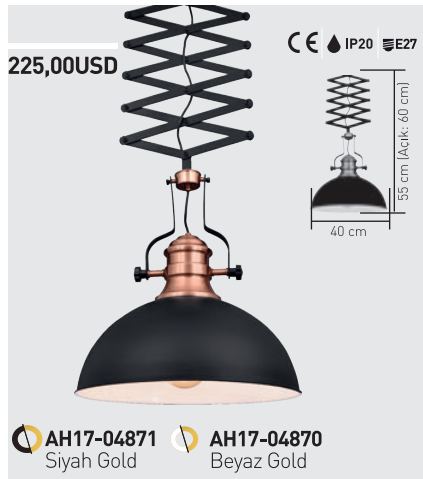

Dekoratif Sarkıt Armatürler ve Aplikler

Decorative Pendant Fixtures, Apliques

ACK

Dekoratif Sarkıt armatür ve apliklerde özel renk talepleriniz için lütfen iletişime geçiniz.