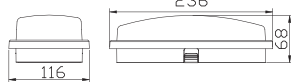

Gerilim: 220 V
I.Akısı: 1200 lm
Gövde: Siyah
Koli M.: 20 Ad.