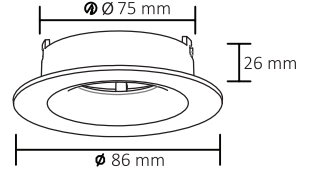

Kesim Ölçüsü : 75 mm
Koli Miktarı : 100 ad