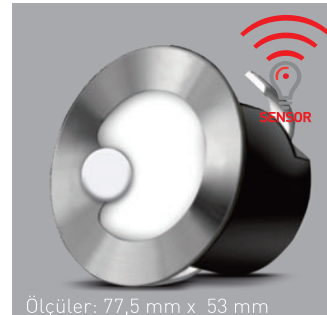

Sensörlü LED Merdiven-Duvar Armatürü

Kod	Renk	Fiyat
AH07-00604	3000K	14,80 USD
AH07-00634	6500K	14,80 USD
AH07-00664	Mavi	14,80 USD

Gerilim : 220 V
Güç : 0,85 W
İzolasyon : IP20
Koli Miktarı : 50 ad

RoHS Compliant | CE | 53 mm | IP20