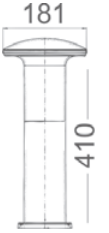

Bahçe Direk Armatürü

Kod	Boy	Fiyat
AG55-04121	410 mm	18,10 USD

Materyal: PC

Duy Tipi : E27
Koli Miktarı : 6 Ad

Bahçe Direk Armatürü

Kod	Boy	Fiyat
AG55-04021	325 mm	16,50 USD

Materyal: PC

Duy Tipi : E27
Koli Miktarı : 6 Ad