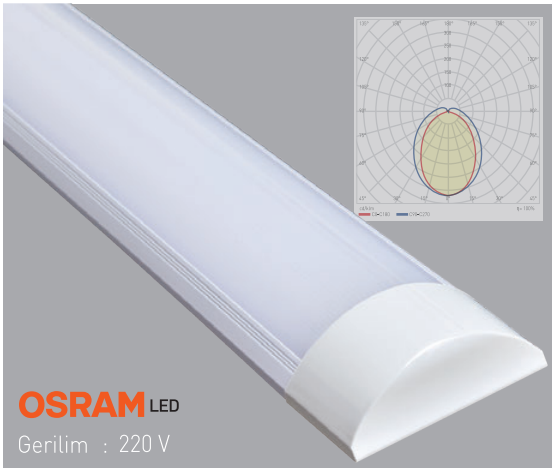

Uzunluk: 1173 mm

Venus LED Bant Armatür

OSRAM LED

Gerilim : 220 V

Teknik Özellikler

Bestleme Gerilimi	AC 220-240 V
Frekans	50-60 Hz
Lümen/Watt	80 lm/W
Aydınlatma Açısı	120 °
Led Tipi	2835 mm
CRI	Ra≥80
Çalışma Isısı	-20/+45 °C
IP	IP 20
Garanti	2 Yıl
Led Ömrü	30.000 Saat