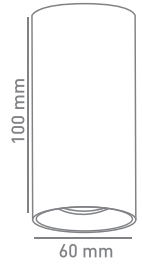

Sıva Üstü Dekoratif Armatürler

Surface Type Decorative Fixtures

Sıva Üstü Dekoratif Armatür

RoHS Compliant CE ISO 9001

Kod	Gövde	Reflektör	Fiyat	Kod	Gövde	Reflektör	Fiyat
AH12-01500	Beyaz	Beyaz	12,80 USD	AH12-01501	Siyah	Beyaz	12,80 USD
AH12-01510	Beyaz	Siyah	12,80 USD	AH12-01511	Siyah	Siyah	12,80 USD
AH12-01560	Beyaz	Gold	12,80 USD	AH12-01561	Siyah	Gold	12,80 USD
AH12-01570	Beyaz	Orange	12,80 USD	AH12-01571	Siyah	Orange	12,80 USD

Gerilim: 220 V Duy Tipi: GU10
Frekans: 50/60 Hz Koli Miktarı: 30 Ad.

Sıva Üstü Dekoratif Armatür

RoHS Compliant CE ISO 9001

Kod	Gövde	Reflektör	Fiyat	Kod	Gövde	Reflektör	Fiyat
AH12-02500	Beyaz	Beyaz	19,00 USD	AH12-02501	Siyah	Beyaz	19,00 USD
AH12-02510	Beyaz	Siyah	19,00 USD	AH12-02511	Siyah	Siyah	19,00 USD
AH12-02560	Beyaz	Gold	19,00 USD	AH12-02561	Siyah	Gold	19,00 USD
AH12-02570	Beyaz	Orange	19,00 USD	AH12-02571	Siyah	Orange	19,00 USD

Gerilim: 220 V Duy Tipi: GU10
Frekans: 50/60 Hz Koli Miktarı: 30 Ad.

Sıva Üstü Dekoratif Armatür

RoHS Compliant CE ISO 9001

Kod	Gövde	Reflektör	Fiyat	Kod	Gövde	Reflektör	Fiyat
AH12-03500	Beyaz	Beyaz	25,50 USD	AH12-03501	Siyah	Beyaz	25,50 USD
AH12-03510	Beyaz	Siyah	25,50 USD	AH12-03511	Siyah	Siyah	25,50 USD
AH12-03560	Beyaz	Gold	25,50 USD	AH12-03561	Siyah	Gold	25,50 USD
AH12-03570	Beyaz	Orange	25,50 USD	AH12-03571	Siyah	Orange	25,50 USD

Gerilim: 220 V Duy Tipi: GU10
Frekans: 50/60 Hz Koli Miktarı: 30 Ad.

Sıva Üstü Dekoratif Armatür

RoHS Compliant CE ISO 9001

Kod	Gövde	Reflektör	Fiyat	Kod	Gövde	Reflektör	Fiyat
AH12-04500	Beyaz	Beyaz	36,00 USD	AH12-04501	Siyah	Beyaz	36,00 USD
AH12-04510	Beyaz	Siyah	36,00 USD	AH12-04511	Siyah	Siyah	36,00 USD
AH12-04560	Beyaz	Gold	36,00 USD	AH12-04561	Siyah	Gold	36,00 USD
AH12-04570	Beyaz	Orange	36,00 USD	AH12-04571	Siyah	Orange	36,00 USD