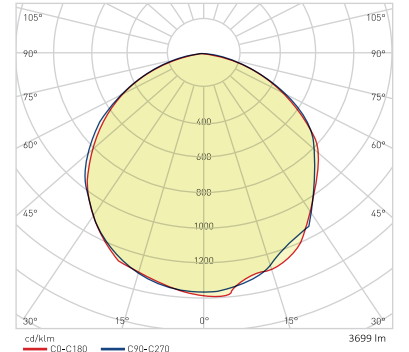

LED Backlight Armatürler

LED Backlights

LED Backlight Armatürler

DKP sac gövde üzerine elektrostatik toz boyalı yüksek dayanımlı gövde yapısı. Kamaşma yapmayan yüksek geçirgenlikli opal difüzör. Isıl iletimi yüksek alüminyum pcb yüksek lümenli, homojen ışık dağılımı, istenilen ışık rengi seçeneği. Opsiyonel olarak DALİ ve acil kit uygulama seçeneği. Sıva üstü aparatıyla kolayca sıva üstü armatüre çevrilebilir yapıdadır.

TÜRKİYE'DE İLKİ
2,5 CM
DERİNLİK

Teknik Özellikler	300 X 300	600 X 600	600 X 600	600 X 600
Güç Tüketimi	15 W +/- 5%	36 W +/- 5%	42 W +/- 5%	48 W +/- 5%
Besleme Gerilimi	AC 220-240 V	AC 220-240 V	AC 220-240 V	AC 220-240 V
Besleme Akımı	0,065 A	0,156 A	0,182 A	0,208 A
Frekans	50-60 Hz	50-60 Hz	50-60 Hz	50-60 Hz
Güç Faktörü Düz.	0,95 Pf	0,95 Pf	0,95 Pf	0,95 Pf
Driver Verimliliği	87 %	90 %	90 %	90 %
Lümen/Watt (4000K)	85 lm/W	85 lm/W	85 lm/W	85 lm/W
Aydınlatma Açısı	100°	100°	100°	100°
Led Tipi	2835	2835	2835	2835
Renk Isısı	3000-4000-6500	3000-4000-6500	3000-4000-6500	3000-4000-6500
CRI	Ra ≥80	Ra ≥80	Ra ≥80	Ra ≥80
Işık Akısı	1,275 lm	3,060 lm	3,570 lm	4,080 lm
Çalışma Isısı	-20/+45 °C	-20/+45 °C	-20/+45 °C	-20/+45 °C
IP	IP 20	IP 20	IP 20	IP 20
Garanti	2 Yıl	2 Yıl	2 Yıl	2 Yıl
Led Ömrü	30.000 Saat	30.000 Saat	30.000 Saat	30.000 Saat

ISO 9001

30.000 hr

IP20

100°