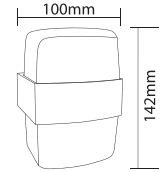

LED Bahçe Aplikleri

LED Garden Fixtures

4W Dekoratif LED Aplik

Çalışma Isısı: -25°C/+50°C
Materyal: Alüminyum

Kod Kasa Renk Fiyat 30.000 hr IP54

AH07-07401 Siyah 3000K 30,00 USD

Gerilim : 220 V / 50-60 Hz
Güç : 4 W
Işık Akısı : 297 lm
Aydınlatma Açısı : 60°

4W Dekoratif LED Aplik

Çalışma Isısı: -25°C/+50°C
Materyal: Alüminyum

Kod Kasa Renk Fiyat 30.000 hr IP54

AH07-07501 Siyah 3000K 45,00 USD

Gerilim : 220 V / 50-60 Hz
Güç : 4 W
Işık Akısı : 302 lm
Aydınlatma Açısı : 60°

6W Dekoratif LED Aplik

Çalışma Isısı: -25°C/+50°C
Materyal: Alüminyum

Kod Kasa Renk Fiyat 30.000 hr IP54

AH07-07601 Siyah 3000K 42,00 USD

Gerilim : 220 V / 50-60 Hz
Güç : 13 W
Işık Akısı : 397 lm
Aydınlatma Açısı : 120°

12W Dekoratif LED Aplik

Çalışma Isısı: -25°C/+50°C
Materyal: Alüminyum

Kod Kasa Renk Fiyat 30.000 hr IP54

AH07-07701 Siyah 3000K 39,00 USD

Gerilim : 220 V / 50-60 Hz
Güç : 12 W
Işık Akısı : 872 lm
Aydınlatma Açısı : 180°

6W Dekoratif LED Aplik

Çalışma Isısı: -25°C/+50°C
Materyal: Alüminyum

Kod Kasa Renk Fiyat 30.000 hr IP54

AH07-07801 Siyah 3000K 30,00 USD

Gerilim : 220 V / 50-60 Hz
Güç : 6 W
Işık Akısı : 487 lm
Aydınlatma Açısı : 180°

6W Dekoratif LED Aplik

Çalışma Isısı: -25°C/+50°C
Materyal: Alüminyum

Kod Kasa Renk Fiyat 30.000 hr IP54

AH07-07901 Siyah 3000K 58,00 USD

Gerilim : 220 V / 50-60 Hz
Güç : 6 W
Işık Akısı : 406 lm
Aydınlatma Açısı : 120°