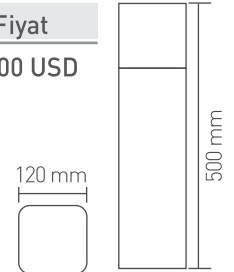

Lydia 500 - Bahçe Arm.

RoHS Compliant | CE | E27 | IP44

Kod	Kasa	Fiyat
AG36-00242	Siyah	98,00 USD

Materyal: Alüminyum

Duy Tipi : E27

Koli Miktarı : 4 Ad