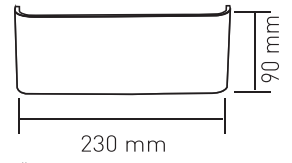

Ölçüler:	Ø185 mm x 89 mm
Kesim Ölçüsü:	Ø170 mm

LED Tavan/Duvar Armatürleri ve Aplikleri

Ceiling/Wall Fixtures and Apliques

ACK

6W AWA LED Duvar Armatürü

IP20

Kod	Renk I.	Fiyat
AH07-03200	3000K	25,30 USD
AH07-03210	4000K	25,30 USD
AH07-03230	6500K	25,30 USD
AH07-03201	3000K	25,30 USD
AH07-03211	4000K	25,30 USD
AH07-03231	6500K	25,30 USD