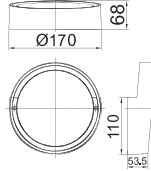

LED Tavan/Duvar Armatürleri ve Aplikleri

Ceiling/Wall Fixtures and Apliques

12W LED Tavan ve Duvar Apliği

IP54

YENİ

IK06

Kod	Renk	Fiyat
AT10-61201	3000K	23,00 USD

Aydınlatma Açısı: 110°

Gerilim: 220 V
I.Akısı: 720 lm
Gövde: Siyah
Koli M.: 20 Ad.

18W LED Tavan ve Duvar Apliği

IP54

YENİ

IK06

Kod	Renk	Fiyat
AT10-71801	3000K	35,00 USD
AT10-71831	6500K	35,00 USD

Aydınlatma Açısı: 35°

Gerilim: 220 V
I.Akısı: 1260 lm
Gövde: Siyah
Koli M.: 16 Ad.

15W LED Tavan ve Duvar Apliği

IP54

YENİ

IK06

Kod	Renk	Fiyat
AT11-21501	3000K	25,00 USD
AT11-21531	6500K	25,00 USD

Aydınlatma Açısı: 110°

Gerilim: 220 V
I.Akısı: 1050 lm
Gövde: Siyah
Koli M.: 24 Ad.

30W LED Duvar Armatürü

IP65

YENİ

Aydınlatma Açısı: 100°

IK06

Kod	Renk	Fiyat
AH07-06400	3000K	29,00 USD
AH07-06430	6500K	29,00 USD

Aydınlatma Açısı: 100°

Gerilim: 220 V
I.Akısı: 1900 lm
Gövde: Siyah
Koli M.: 10 Ad.

18W LED Tavan ve Duvar Armatürü

RoHS Compliant | CE | 360° | IP65

IK03

Kod	Renk	I.Akısı	Ölçü	Fiyat
AT11-11800	3000K	1190 lm	190 x 190 x 55 mm	22,00 USD
AT11-11830	6500K	1275 lm	190 x 190 x 55 mm	22,00 USD

Aydınlatma Açısı: 100°
PP Gövde + PC OPAL Kapak

Gövde: Beyaz
Koli M.: 24 Ad.

Gerilim: 220 V
50-60 Hz

15W LED Duvar Apliği

IP65

YENİ

IK06

Aydınlatma Açısı: 120°

Kod	Renk	Fiyat
AH07-06630	3000K	18,00 USD

Gerilim: 220 V
I.Akısı: 1200 lm
Gövde: Siyah
Koli M.: 20 Ad.

18W LED Tavan ve Duvar Armatürü

IP65

IK03

PP Gövde + PC OPAL Kapak

Kod	Renk	Fiyat
AT10-51831	6500K	32,00 USD

Aydınlatma Açısı: 100°

IP65 Ø 230 mm X h 73 mm

Gerilim: 220 V
I.Akısı: 1190 lm
Gövde: Siyah
Koli M.: 24 Ad.

18W LED Tavan ve Duvar Armatürü

IP65

IK03

PP Gövde + PC OPAL Kapak

Kod	Renk	Fiyat
AT10-21801	3000K	32,00 USD

Aydınlatma Açısı: 100°

IP65 Ø 230 mm X h 78 mm

Gerilim: 220 V
I.Akısı: 595 lm
Gövde: Siyah
Koli M.: 24 Ad.

18W LED Tavan ve Duvar Armatürü

IP65

IK03

PP Gövde + PC OPAL Kapak