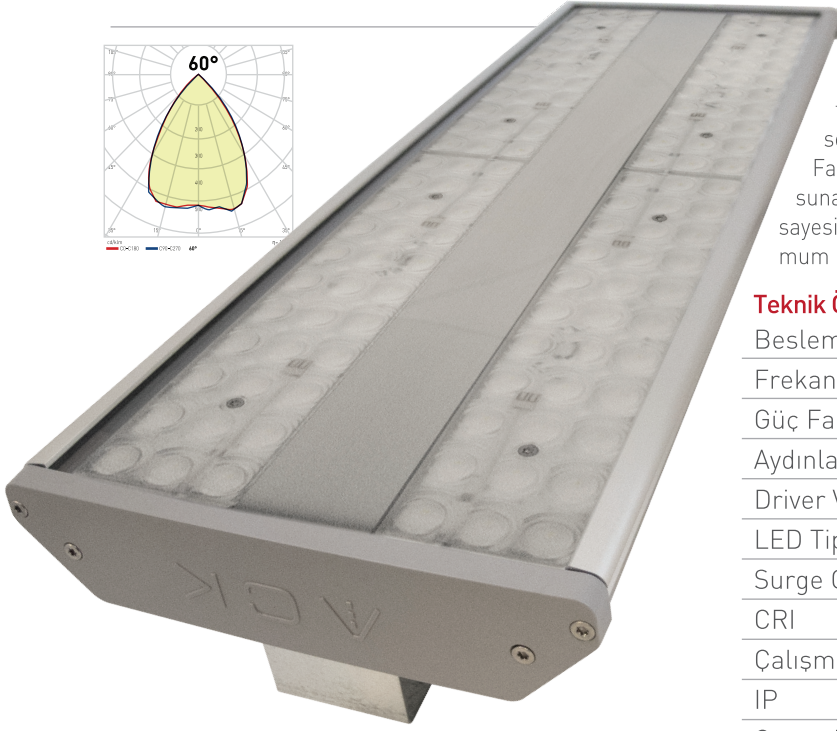

LED Yüksek Tavan Armatürleri

LED High Bay Luminaires

Alüminyum gövde, PCB ve konveksiyonel soğutma tasarımı sayesinde sıcak ortamlar için mükemmel ısı dağılımı sağla tasarım özelliği. Extra Clear Tamperli cam ve PC lensli seçenekleri ile yüksek güvenli ve verimli optik alternatifler. Farklı tavan yüksekliklerine uygun güç, lümen ve açı seçeneği sunabilmektedir. Yüksek sızdırmazlıklı silikon contalı yapısı sayesinde korozif buhar nem ve kimyasal buharlarına karşı maksimum koruma sağlayabilmektedir.

Teknik Özellikler

Besleme Gerilimi	AC 220-240 V
Frekans	50-60 Hz
Güç Faktörü Düzelt.	0,95 Pf
Aydınlatma Açısı (Lens)	60°
Driver Verimliliği	%93
LED Tipi	3030
Surge Capability	2 KV
CRI	Ra≥80
Çalışma Isısı	-20/+50 °C
IP	IP 65
Garanti	2 Yıl

OPSİYONEL ÖZELLİKLER:

Driver: Endüstriyel, DALI, Acil durum kiti.
Askı Seti: Sarkıt, Dereceli.
Özel Uygulamalar: Spor Salonu, Tünel, Steril Ortam.
Opsiyonel Lens Tipleri: 30°, 90°, Asimetrik, Lenssiz.