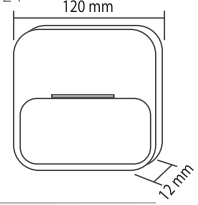

3W LED Duvar Apliği

IP65

YENİ

Aydınlatma Açısı: 40°

IK06

Kod	Renk	Fiyat

AH07-06530 3000K 8,00 USD

Gerilim: 220 V
I.Akısı: 70 lm
Gövde: Siyah
Koli M.: 100 Ad.

3W LED Duvar Apliği

IP65

YENİ

IK06

Kod	Renk	Fiyat

AH07-01801 3000K 18,00 USD

Aydınlatma Açısı: 24°

Gerilim: 220 V
I.Akısı: 110 lm
Gövde: Siyah
Koli M.: 50 Ad.

2W Likia LED Duvar Armatürü

IP65

Kod	Renk	Fiyat

AH07-01401 3000K 14,70 USD

Gerilim: 220 V
I.Akısı: 40 lm
Gövde: Beyaz
Koli M.: 50 Ad.

2W Likia LED Duvar Armatürü

IP65

Kod	Renk	Fiyat

AH07-01400 3000K 14,70 USD

Gerilim: 220 V
I.Akısı: 40 lm
Gövde: Siyah
Koli M.: 50 Ad.

3W LED Duvar Apliği

IP65

Kod	Renk	Fiyat

AH07-04701 3000K 26,40 USD

Aydınlatma Açısı: 87°

Gerilim: 220 V
I.Akısı: 120 lm
Gövde: Siyah
Koli M.: 20 Ad.

4W LED Duvar Apliği

IP44

IK06

Kod	Renk	Fiyat

AH07-05201 3000K 11,50 USD

IP44 Ø140 mm X h 31 mm

Gerilim: 220 V
I.Akısı: 200 lm
Gövde: Siyah
Koli M.: 40 Ad.

Aydınlatma Açısı: 100°

4W LED Duvar Apliği

IP44

IK06

Kod	Renk	Fiyat

AH07-05101 3000K 11,50 USD

IP44 140 mm X h 52,5 mm

Gerilim: 220 V
I.Akısı: 70 lm
Gövde: Siyah
Koli M.: 40 Ad.

Aydınlatma Açısı: 100°

4W LED Duvar Apliği

IK06

Kod	Renk	Fiyat

AH07-05001 3000K 11,50 USD

AH07-05031 6500K 11,50 USD

IP44 140 mm X h 51 mm

Gerilim: 220 V
I.Akısı: 320 lm
Gövde: Siyah
Koli M.: 40 Ad.

Aydınlatma Açısı: 120°

12W Carina LED Bahçe Tavan ve Duvar Armatürü

IP65

Kod	Renk	Fiyat

AG39-00101 3000K 48,00 USD

Aydınlatma Açısı: 150°

IP65 Ø 169 mm X h 100 mm

Gerilim: 220 V
I.Akısı: 900 lm
Gövde: Siyah-Yuvarlak
Koli M.: 20 Ad.

12W Carina LED Bahçe Tavan ve Duvar Armatürü

IP65

Kod	Renk	Fiyat

AG39-00201 3000K 48,00 USD

Aydınlatma Açısı: 150°

IP65 160 mm X h 100 mm

Gerilim: 220 V
I.Akısı: 900 lm
Gövde: Siyah-Kare
Koli M.: 20 Ad.