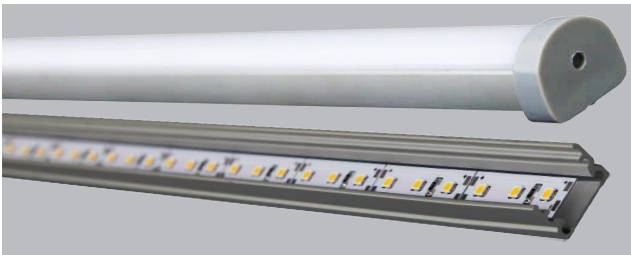

12 V - Sıva Üstü LED Barlar

12 V

OSRAM LED provided by SAMSUNG

Kod	Renk	Kesit	Güç	Işık Akısı	Fiyat
AS10-11203	3000K	12,5 mm	14 W/mt	950 lm/mt	13,00 USD
AS10-11213	4000K	12,5 mm	14 W/mt	1000 lm/mt	13,00 USD
AS10-11233	6500K	12,5 mm	14 W/mt	1050 lm/mt	13,00 USD

Dış mekan LED Barlar için lütfen fiyat alınız.