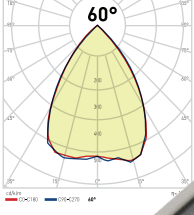

LED Yüksek Tavan Armatürleri

LED High Bay Luminaires

Alüminyum gövde, PCB ve konveksiyonel soğutma tasarımı sayesinde sıcak ortamlar için mükemmel ısı dağılımı sağla tasarım özelliği. Extra Clear Tamperli cam ve PC lensli seçenekleri ile yüksek güvenli ve verimli optik alternatifler. Farklı tavan yüksekliklerine uygun güç, lümen ve açı seçeneği sunabilmektedir. Yüksek sızdırmazlıklı silikon contalı yapısı sayesinde korozif buhar nem ve kimyasal buharlarına karşı maksimum koruma sağlayabilmektedir.

Teknik Özellikler

Besleme Gerilimi	AC 220-240 V
Frekans	50-60 Hz
Güç Faktörü Düzelt.	0,95 Pf
Aydınlatma Açısı (Lens)	60°
Driver Verimliliği	%93
LED Tipi	3030
Surge Capability	2 KV
CRI	Ra≥80
Çalışma Isısı	-20/+50 °C
IP	IP 65
Garanti	2 Yıl

OPSİYONEL ÖZELLİKLER:

Driver: Endüstriyel, DALI, Acil durum kiti.
Askı Seti: Sarkıt, Dereceli.
Özel Uygulamalar: Spor Salonu, Tünel, Steril Ortam.
Opsiyonel Lens Tipleri: 30°, 90°, Asimetrik, Lenssiz.