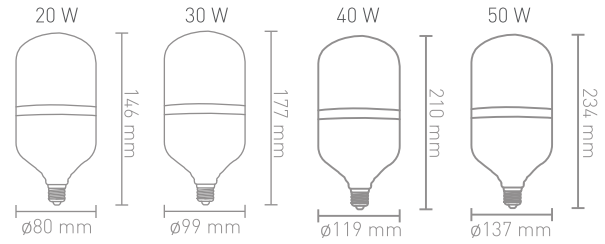

12-48 V / 9 W SMD LED Ampul

RoHS Compliant | CE | ISO 9001 | 20.000 hr