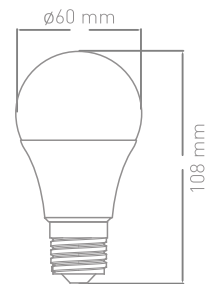

LED Ampuller

LED Lamps

LED T80-T100-T120-T135-T1360 Ampul

RoHS Compliant | CE | ISO 9001 | 20.000 hr

Gerilim: 220 V
Frekans: 50/60 Hz

Kod	Tipi	Güç	Renk	I.Akısı	Duy Tipi	Koli A.	Fiyat
AA13-02020	T80	20W	3000K	1750 lm	E27	50 ad.	5,60 USD
AA13-02023	T80	20W	6500K	1800 lm	E27	50 ad.	5,60 USD
AA13-03020	T100	30W	3000K	2650 lm	E27	30 ad.	10,80 USD
AA13-03023	T100	30W	6500K	2700 lm	E27	30 ad.	10,80 USD
AA13-04020	T120	40W	3000K	3500 lm	E27	30 ad.	14,40 USD
AA13-04023	T120	40W	6500K	3600 lm	E27	30 ad.	14,40 USD
AA13-05020	T135	50W	3000K	4400 lm	E27	20 ad.	19,20 USD
AA13-05023	T135	50W	6500K	4500 lm	E27	20 ad.	19,20 USD

12-48 V / 9 W SMD LED Ampul

RoHS Compliant | CE | ISO 9001 | 20.000 hr

Kod	Güç	Renk	I.Akısı	Duy	Koli Mik.	Fiyat
AA14-20920	9W	3000K	800 lm	E27	100 ad.	4,40 USD
AA14-20921	9W	4000K	840 lm	E27	100 ad.	4,40 USD
AA14-20923	9W	6500K	880 lm	E27	100 ad.	4,40 USD

Gerilim: AC/DC 12-48 V

9 W Dimlenebilir LED A60 Ampul

RoHS Compliant | CE | ISO 9001 | 20.000 hr

Kod	Güç	Renk	I.Akısı	Duy	Koli Mik.	Fiyat
AA14-01020	9W	3000K	900 lm	E27	100 ad.	5,40 USD
AA14-01023	9W	6500K	900 lm	E27	100 ad.	5,40 USD

Gerilim: 220 V
Frekans: 50/60 Hz

14 W COB PAR-30 Spot Ampul

RoHS Compliant | CE | 20.000 hr

Kod	Renk	Fiyat
AA31-81420	3000K	12,00 USD

Gerilim: 220 V - 50/60 Hz
Duy: E27
I.Akısı: 950 lm
Koli Mik: 40 ad.