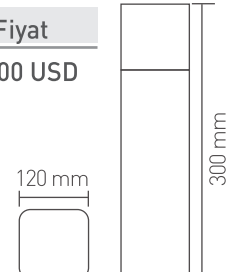

Lydia 300 - Bahçe Arm.

RoHS Compliant | CE | E27 | IP44

Kod	Kasa	Fiyat
AG36-00232	Siyah	69,00 USD

Materyal: Alüminyum

Duy Tipi : E27

Koli Miktarı : 4 Ad