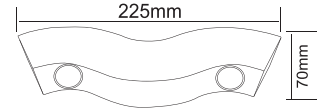

Çalışma Isısı: -25°C/+50°C
Materyal: Alüminyum

Kod Kasa Renk Fiyat 30.000 hr IP54

AH07-07501 Siyah 3000K 45,00 USD

Gerilim : 220 V / 50-60 Hz
Güç : 4 W
Işık Akısı : 302 lm
Aydınlatma Açısı : 60°