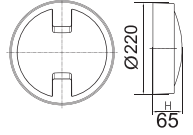

LED Tavan/Duvar Armatürleri ve Aplikleri

Ceiling/Wall Fixtures and Apliques

12W LED Tavan ve Duvar Apliği

IP54

YENİ

IK06

Kod	Renk	Fiyat
AT10-61201	3000K	23,00 USD

Aydınlatma Açısı: 110°

Gerilim: 220 V
I.Akısı: 720 lm
Gövde: Siyah
Koli M.: 20 Ad.

18W LED Tavan ve Duvar Apliği

IP54

YENİ

IK06

Kod	Renk	Fiyat
AT10-71801	3000K	35,00 USD
AT10-71831	6500K	35,00 USD

Aydınlatma Açısı: 35°

Gerilim: 220 V
I.Akısı: 1260 lm
Gövde: Siyah
Koli M.: 16 Ad.

15W LED Tavan ve Duvar Apliği

IP54

YENİ

IK06

Kod	Renk	Fiyat
AT11-21501	3000K	25,00 USD
AT11-21531	6500K	25,00 USD

Aydınlatma Açısı: 110°

Gerilim: 220 V
I.Akısı: 1050 lm
Gövde: Siyah
Koli M.: 24 Ad.

30W LED Duvar Armatürü

IP65

YENİ

Aydınlatma Açısı: 100°

IK06

Kod	Renk	Fiyat
AH07-06400	3000K	29,00 USD
AH07-06430	6500K	29,00 USD

Aydınlatma Açısı: 100°

Gerilim: 220 V
I.Akısı: 1900 lm
Gövde: Siyah
Koli M.: 10 Ad.

18W LED Tavan ve Duvar Armatürü

RoHS Compliant | CE | 360° | IP65

IK03

Kod	Renk	I.Akısı	Ölçü	Fiyat
AT11-11800	3000K	1190 lm	190 x 190 x 55 mm	22,00 USD
AT11-11830	6500K	1275 lm	190 x 190 x 55 mm	22,00 USD

Aydınlatma Açısı: 100°
PP Gövde + PC OPAL Kapak

Gövde: Beyaz
Koli M.: 24 Ad.

Gerilim: 220 V
50-60 Hz

15W LED Duvar Apliği

IP65

YENİ

IK06

Aydınlatma Açısı: 120°

Kod	Renk	Fiyat
AH07-06630	3000K	18,00 USD

Gerilim: 220 V
I.Akısı: 1200 lm
Gövde: Siyah
Koli M.: 20 Ad.

18W LED Tavan ve Duvar Armatürü

IP65

IK03

PP Gövde + PC OPAL Kapak

Kod	Renk	Fiyat
AT10-51831	6500K	32,00 USD

Aydınlatma Açısı: 100°

IP65 Ø 230 mm X h 73 mm

Gerilim: 220 V
I.Akısı: 1190 lm
Gövde: Siyah
Koli M.: 24 Ad.

18W LED Tavan ve Duvar Armatürü

IP65

IK03

PP Gövde + PC OPAL Kapak

Kod	Renk	Fiyat
AT10-21801	3000K	32,00 USD

Aydınlatma Açısı: 100°

IP65 Ø 230 mm X h 78 mm

Gerilim: 220 V
I.Akısı: 595 lm
Gövde: Siyah
Koli M.: 24 Ad.

18W LED Tavan ve Duvar Armatürü

IP65

IK03

PP Gövde + PC OPAL Kapak