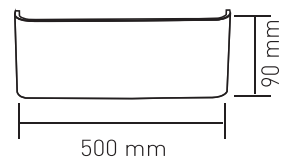

Kod	Renk I.	Fiyat
AH07-03700	3000K	41,50 USD
AH07-03710	4000K	41,50 USD
AH07-03730	6500K	41,50 USD
AH07-03701	3000K	41,50 USD
AH07-03711	4000K	41,50 USD
AH07-03731	6500K	41,50 USD