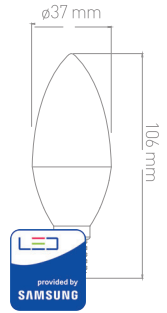

LED Ampuller

LED Lamps

ACK

LED Mum Ampul

RoHS Compliant | CE | ISO 9001 | 20,000 hr

Kod	Güç	Renk	I.Akısı	Duy	Koli Mik.	Fiyat
AA09-00510	5W	3000K	375 lm	E14	100 ad.	2,00 USD
AA09-00511	5W	4000K	400 lm	E14	100 ad.	2,00 USD
AA09-00513	5W	6500K	450 lm	E14	100 ad.	2,00 USD
AA09-00710	7W	3000K	525 lm	E14	100 ad.	2,25 USD
AA09-00711	7W	4000K	540 lm	E14	100 ad.	2,25 USD
AA09-00713	7W	6500K	560 lm	E14	100 ad.	2,25 USD

Gerilim: 220 V - Frekans: 50/60 Hz

LED Top Ampul

RoHS Compliant | CE | ISO 9001 | 20,000 hr

Kod	Güç	Renk	I.Akısı	Duy	Koli Mik.	Fiyat
AA11-00510	5 W	3000K	480 lm	E14	100 ad.	2,20 USD
AA11-00511	5 W	4000K	485 lm	E14	100 ad.	2,20 USD
AA11-00513	5 W	6500K	490 lm	E14	100 ad.	2,20 USD
AA11-00520	5 W	3000K	480 lm	E27	100 ad.	2,20 USD
AA11-00521	5 W	4000K	485 lm	E27	100 ad.	2,20 USD
AA11-00523	5 W	6500K	490 lm	E27	100 ad.	2,20 USD

Gerilim: 220 V - Frekans: 50/60 Hz

LED A60 Ampul

RoHS Compliant | CE | ISO 9001 | 20,000 hr

Kod	Güç	Renk	I.Akısı	Duy	Koli Mik.	Fiyat
AA13-00920	9W	3000K	800 lm	E27	100 ad.	2,15 USD
AA13-00921	9W	4000K	840 lm	E27	100 ad.	2,15 USD
AA13-00923	9W	6500K	880 lm	E27	100 ad.	2,15 USD

Gerilim: 220 V
Frekans: 50/60 Hz

LED A60 Ampul

RoHS Compliant | CE | ISO 9001 | 20,000 hr

Kod	Güç	Renk	I.Akısı	Duy	Koli Mik.	Fiyat
AA13-01220	12W	3000K	1075 lm	E27	100 ad.	2,80 USD
AA13-01221	12W	4000K	1120 lm	E27	100 ad.	2,80 USD
AA13-01223	12W	6500K	1170 lm	E27	100 ad.	2,80 USD

Gerilim: 220 V
Frekans: 50/60 Hz

LED A70 Ampul

RoHS Compliant | CE | ISO 9001 | 20,000 hr

Kod	Güç	Renk	I.Akısı	Duy	Koli Mik.	Fiyat
AA13-01520	15W	3000K	1350 lm	E27	100 ad.	3,45 USD
AA13-01521	15W	4000K	1400 lm	E27	100 ad.	3,45 USD
AA13-01523	15W	6500K	1450 lm	E27	100 ad.	3,45 USD

Gerilim: 220 V
Frekans: 50/60 Hz