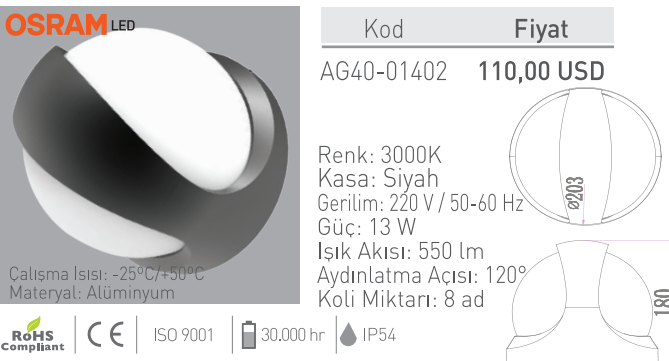

Norma B - Bahçe Duvar Apliği

Kod	Fiyat
AG40-01402	110,00 USD
Renk: 3000K	
Kasa: Siyah	
Gerilim: 220 V / 50-60 Hz	
Güç: 13 W	
Işık Akısı: 550 lm	
Aydınlatma Açısı: 120°	
Koli Miktarı: 8 ad	
180