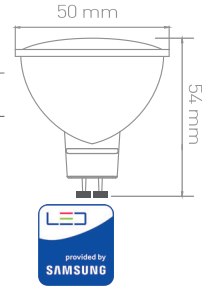

LED Ampuller

LED Lamps

GU10 Difizörlü LED Ampul

ISO 9001

20,000 hr

YERLİ ÜRETİM

Kod	Güç	Renk	I.Akısı	Duy	Koli Mik.	Fiyat
AA24-00750	7W	3000K	600 lm	GU10	100 ad.	2,50 USD
AA24-00751	7W	4000K	610 lm	GU10	100 ad.	2,50 USD
AA24-00753	7W	6500K	630 lm	GU10	100 ad.	2,50 USD

Gerilim: 220 V Frekans: 50/60 Hz

GU10 Reflektörlü LED Ampul

ISO 9001

20,000 hr

YERLİ ÜRETİM

Kod	Güç	Renk	I.Akısı	Duy	Koli Mik.	Fiyat
AA24-01550	5W	3000K	400 lm	GU10	100 ad.	2,40 USD
AA24-01551	5W	4000K	425 lm	GU10	100 ad.	2,40 USD
AA24-01553	5W	6500K	450 lm	GU10	100 ad.	2,40 USD
AA24-01555	5W	Yeşil	-	GU10	100 ad.	2,40 USD
AA24-01558	5W	Amber	-	GU10	100 ad.	2,40 USD

Gerilim: 220 V Frekans: 50/60 Hz

LED Kapsül Ampuller

LED Capsule Lamps

2,2 W LED Kapsül Ampul

ISO 9001

15,000 hr

Kod	Renk	Fiyat
AA29-00390	3000K	3,20 USD
AA29-00393	6500K	3,20 USD

11 mm x 48 mm x 16,5 mm

Gerilim: 220 V - 50/60 Hz

Duy: G9

I.Akısı: 185 lm

Koli Mik: 500 ad.

1,6 W LED Kapsül Ampul

ISO 9001

15,000 hr

Gerilim: AC/DC 12 V

Kod	Renk	Fiyat
AA29-30340	3000K	2,50 USD
AA29-30343	6500K	2,50 USD

42 mm x 15,6 mm x 15,6 mm

Gerilim: 220 V - 50/60 Hz

Duy: G4

I.Akısı: 130 lm

Koli Mik: 500 ad.

2,3 W LED Kapsül Ampul

ISO 9001

15,000 hr

Gerilim: AC/DC 12 V

Kod	Renk	Fiyat
AA29-30440	3000K	3,60 USD
AA29-30443	6500K	3,60 USD

11 mm x 48 mm x 16,5 mm

Gerilim: AC/DC 12 V

Duy: G4

I.Akısı: 185 lm

Koli Mik: 500 ad.

2,3 W LED Kapsül Ampul

ISO 9001

15,000 hr

Kod	Renk	Fiyat
AA29-00440	3000K	3,60 USD

42 mm x 15,6 mm x 15,6 mm

Gerilim: 220 V - 50/60 Hz

Duy: G4

I.Akısı: 270 lm

Koli Mik: 500 ad.

3,2 W LED Kapsül Ampul

ISO 9001

15,000 hr

Kod	Renk	Fiyat
AA29-00410	3000K	4,80 USD
AA29-00413	6500K	4,80 USD

54 mm x 15,6 mm x 15,6 mm

Gerilim: 220 V - 50/60 Hz

Duy: E14

I.Akısı: 300 lm

Koli Mik: 500 ad.

1 W LED Kapsül Ampul

ISO 9001

15,000 hr

Kod	Renk	Fiyat
AA29-00140	3000K	4,80 USD

9,5 mm x 9,5 mm x 36,9 mm

Gerilim: 220 V - 50/60 Hz

Duy: G4

I.Akısı: 100 lm