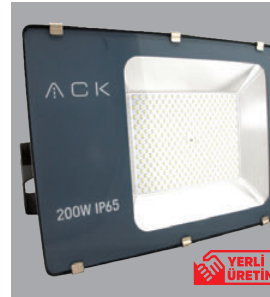

200 W LED Projektör

RoHS Compliant | CE | 30,000 hr | IP65

Kod	Renk I.	I. Akısı	Fiyat
AT61-09602	3000K	17500 lm	210,00 USD
AT61-09632	6500K	18000 lm	210,00 USD

Boyutlar: 425 mm x 310 mm x 90 mm

Gerilim : 220 V
Güç : 200 W
Koli Miktarı : 3 Ad