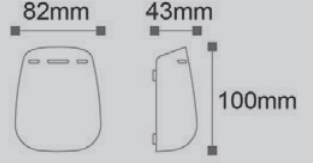

LED Bahçe Aplikleri

LED Garden Fixtures

Sirius 2A - Bahçe Duvar Aplığı

OSRAM LED

Çalışma Isısı: -25°C/+50°C
Materyal: Alüminyum

Kod	Kasa	Renk	Fiyat
AG40-00802	Siyah	3000K	94,50 USD

Gerilim : 220 V / 50-60 Hz
Güç : 10 W
Işık Akısı : 650 lm
Koli Miktarı : 16 ad

30.000 hr IP54

Sirius A - Bahçe Duvar Aplığı

OSRAM LED

Kod	Kasa	Renk	Fiyat
AG40-00702	Siyah	3000K	71,00 USD

Gerilim : 220 V / 50-60 Hz
Güç : 5 W
Işık Akısı : 315 lm
Koli Miktarı : 16 ad

30.000 hr IP54

Sirius 2B - Bahçe Duvar Aplığı

OSRAM LED

Çalışma Isısı: -25°C/+50°C
Materyal: Alüminyum

Kod	Kasa	Renk	Fiyat
AG40-01002	Siyah	3000K	79,00 USD

Gerilim : 220 V / 50-60 Hz
Güç : 7 W
Işık Akısı : 280 lm
Koli Miktarı : 12 Ad

30.000 hr IP54

Sirius B - Bahçe Duvar Aplığı

OSRAM LED

Çalışma Isısı: -25°C/+50°C
Materyal: Alüminyum

Kod	Kasa	Renk	Fiyat
AG40-00902	Siyah	3000K	55,00 USD

Gerilim : 220 V / 50-60 Hz
Güç : 3,5 W
Işık Akısı : 140 lm
Koli Miktarı : 18 Ad

30.000 hr IP54

Norma C - Bahçe Duvar Aplığı

Çalışma Isısı: -25°C/+50°C
Materyal: Alüminyum

OSRAM LED

Kod	Kasa	Renk	Fiyat
AG40-01302	Siyah	3000K	114,00 USD

Gerilim : 220 V / 50-60 Hz
Güç : 13 W
Işık Akısı : 960 lm
Aydınlatma Açısı : 120°
Koli Miktarı : 8 ad

30.000 hr IP54

Norma D - Bahçe Duvar Aplığı

Çalışma Isısı: -25°C/+50°C
Materyal: Alüminyum

OSRAM LED

Kod	Kasa	Renk	Fiyat
AG40-01202	Siyah	3000K	110,00 USD

Gerilim : 220 V / 50-60 Hz
Güç : 10 W
Işık Akısı : 435 lm
Aydınlatma Açısı : 120°
Koli Miktarı : 16 ad

30.000 hr IP54