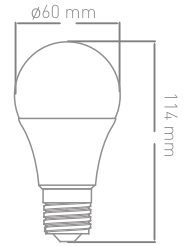

9 W Dimlenebilir LED A60 Ampul

RoHS Compliant | CE | ISO 9001 | 20.000 hr