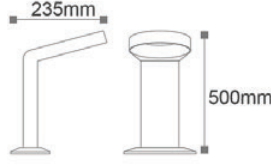

LED Bahçe Armatürleri

LED Garden Fixtures

Teras 800 - Bahçe Armatürü

ISO 9001

30.000 hr

IP54

Kod	Renk	Fiyat
AG43-03202	3000K	148,00 USD

Çalışma Isısı: -25°C/+50°C
Materyal: Alüminyum

Işık Akısı : 210 lm

Gerilim : 220 V / 50-60 Hz

Güç : 7 W

Koli Miktarı : 4 Ad

Teras 500 - Bahçe Armatürü

ISO 9001

30.000 hr

IP54

Kod	Renk	Fiyat
AG43-03002	3000K	122,00 USD

Çalışma Isısı: -25°C/+50°C
Materyal: Alüminyum

Işık Akısı : 208 lm

Gerilim : 220 V / 50-60 Hz

Güç : 7 W

Koli Miktarı : 4 Ad

Teras 300 - Bahçe Armatürü

ISO 9001

30.000 hr

IP54

Kod	Renk	Fiyat
AG43-02902	3000K	109,00 USD

Çalışma Isısı: -25°C/+50°C
Materyal: Alüminyum

Işık Akısı : 224 lm

Gerilim : 220 V / 50-60 Hz

Güç : 7 W

Koli Miktarı : 8 Ad

Teras WLA - Bahçe Duvar Aplığı

ISO 9001

30.000 hr

IP54

Çalışma Isısı: -25°C/+50°C
Materyal: Alüminyum

Kod	Renk	Fiyat
AG43-02702	3000K	108,00 USD

Işık Akısı : 224 lm

Gerilim : 220 V / 50-60 Hz

Güç : 7 W

Koli Miktarı : 8 Ad

OSRAM LED