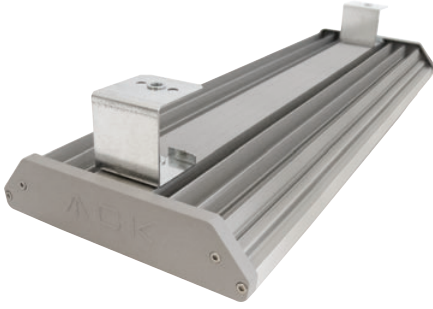

50 W	Kod	Uzunluk	Renk Isısı	Işık Akısı	Akım	Fiyat
	AT46-05003	310 mm	3000K	6450 lm	0,22 A	95,00 USD
	AT46-05013	310 mm	4000K	6550 lm	0,22 A	95,00 USD
	AT46-05033	310 mm	6500K	6660 lm	0,22 A	95,00 USD

100W	Kod	Uzunluk	Renk Isısı	Işık Akısı	Akım	Fiyat
	AT46-19103	600 mm	3000K	12900 lm	0,43 A	173,00 USD
	AT46-19113	600 mm	4000K	13100 lm	0,43 A	173,00 USD
	AT46-19133	600 mm	6500K	13330 lm	0,43 A	173,00 USD

150W	Kod	Uzunluk	Renk Isısı	Işık Akısı	Akım	Fiyat
	AT46-29403	890 mm	3000K	19350 lm	0,65 A	255,00 USD
	AT46-29413	890 mm	4000K	19650 lm	0,65 A	255,00 USD
	AT46-29433	890 mm	6500K	20000 lm	0,65 A	255,00 USD

200W	Kod	Uzunluk	Renk Isısı	Işık Akısı	Akım	Fiyat
	AT46-49403	1180 mm	3000K	25800 lm	0,87 A	350,00 USD
	AT46-49413	1180 mm	4000K	26200 lm	0,87 A	350,00 USD
	AT46-49433	1180 mm	6500K	26660 lm	0,87 A	350,00 USD