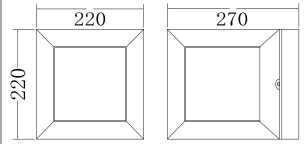

Kod	Fiyat
AG31-00132	120,00 USD