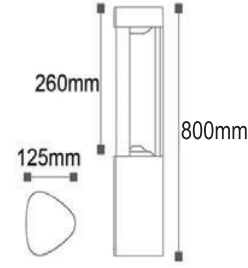

Kod	Renk	Fiyat
AG43-02302	3000K	142,00 USD
Çalışma Isısı: -25°C/+50°C Materyal: Alüminyum		
Işık Akısı	: 224 lm	
Gerilim	: 220 V / 50-60 Hz	
Güç	: 7 W	
Koli Miktarı	: 4 Ad