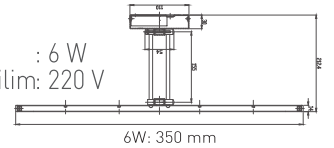

Kod	Gövde	Renk I.	Fiyat	Kod	Gövde	Renk I.	Fiyat
AH10-00107	Gold	3000K	30,00 USD	AH10-00101	Siyah	3000K	30,00 USD
AH10-00137	Gold	6500K	30,00 USD	AH10-00131	Siyah	6500K	30,00 USD
AH10-00104	Saten	3000K	30,00 USD	AH10-00100	Beyaz	3000K	30,00 USD
AH10-00134	Saten	6500K	30,00 USD	AH10-00130	Beyaz	6500K	30,00 USD
AH10-00105	Krom	3000K	30,00 USD				
AH10-00135	Krom	6500K	30,00 USD				
AH10-00109	EskiTme	3000K	30,00 USD				
AH10-00139	EskiTme	6500K	30,00 USD				

Güç : 6 W
Gerilim: 220 V