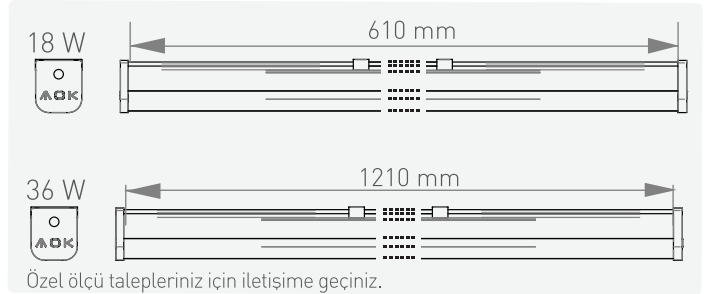

Ürünümüz opsiyonel montaj seti ile sarkıt olarak da monte edilebilmektedir.