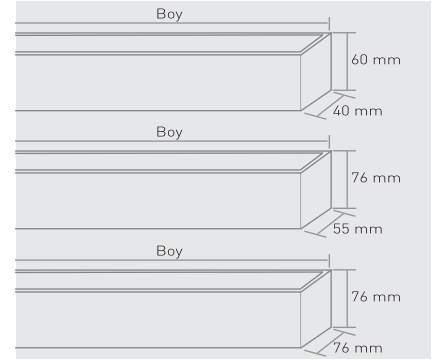

Çeşitli boy ve tipte modellere sahip, değişik montaj seçenekleriyle farklı projeler için işlevsel çözümler sunar. Çeşitli boyutlarda alüminyum profil gövde. Alternatif renk ısıları, uzunluk ve gövde rengi ile sınırsız model seçeneklerini sipariş üzerine sunabiliriz. DALI ve acil durum kiti özelliği isteğe bağlı olarak üretilebilir.

Teknik Özellikler (Osram Driver)

Güç Tüketimi	22 W - 610 mm	36 W / 1010 mm	44 W / 1210 mm
Besleme Gerilimi	AC 220-240 V	AC 220-240 V	AC 220-240 V
Besleme Akımı	0,10 A	0,16 A	0,20 A
Frekans	50-60 Hz	50-60 Hz	50-60 Hz
Güç Faktörü Düzeltmesi	0,95 PF	0,95 PF	0,95 PF
Driver Verimliliği	90%	90%	90%
Lümen/Watt	100 lm/W	100 lm/W	100 lm/W
Led Tipi	2835-3030 mm	2835-3030 mm	2835-3030 mm
CRI	Ra≥80	Ra≥80	Ra≥80
Işık Akısı	2,200 lm	3,600 lm	4,400 lm
Çalışma Isısı	-20/+45 °C	-20/+45 °C	-20/+45 °C
IP	IP20	IP20	IP20
Garanti	2 Yıl	2 Yıl	2 Yıl
Led Ömrü	30.000 Saat	30.000 Saat	30.000 Saat