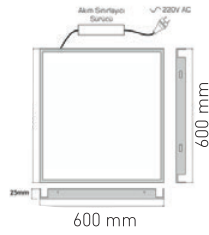

Kesim Ölçüsü:
575 mm x 575 mm

Koli Mik.: 5 ad

YERLİ ÜRETİM

40 W - 600X600 Clip-In LED S. Panel    

CLIP-IN

Kod	Renk I.	I. Akısı	Fiyat
AP17-46600	3000K	3000 lm	54,00 USD
AP17-46630	6500K	3400 lm	54,00 USD

Koli Mik.: 5 ad