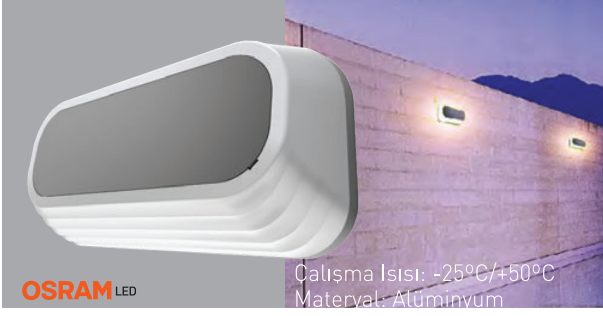

LED Bahçe Aplikleri

LED Garden Fixtures

Pirus C - Bahçe Duvar Apliği

Kod	Kasa	Renk	Fiyat
AG40-00302	Siyah	3000K	81,00 USD
Gerilim	: 220 V / 50-60 Hz		
Güç	: 10 W		
Işık Akısı	: 500 lm		
Koli Miktarı	: 8 Ad		
30.000 hr	IP54		
		240mm	120mm
		45mm